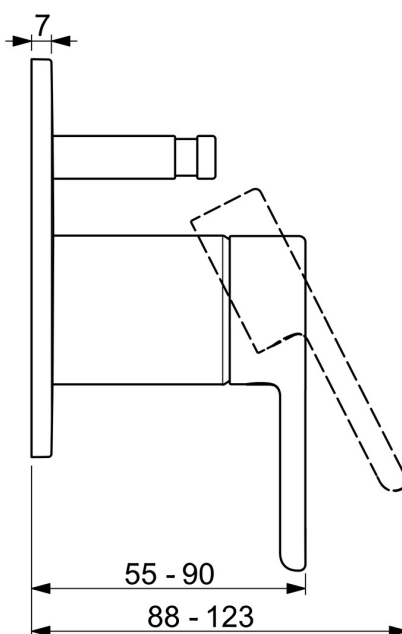

EAN: 4057304012525  
[static.hansa.com/50729003](http://static.hansa.com/50729003)

- Wanne & Dusche
- Einhebelmischer, Fertigmontageset
- Wandmontage für Unterputz-Einbaukörper
- Chrom
- Einhandbedienhebel/Griff, Hebel mit W+K-Kennzeichnung
- Druckumsteller
- Temperaturbegrenzer
- Rosette rund

### Technische Eigenschaften

Warmwasserversorgung	max. +80°C
Arbeitsdruck	1-10 bar

### SP50729003

	Name	Art.-Nr.
01	Hebel	59914574
02	Abdeckhülse	59914572
03	Deckplatte, d 130 mm	59914741
04	Umsteller, automatisch	59914738