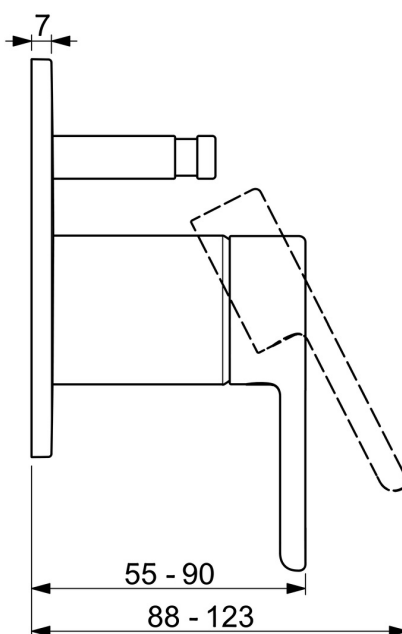

EAN: 4057304012525
static.hansa.com/50729003

- Sprcha & vana
- Jednopáková, Sada pro konečnou montáž
- Podomítková instalace
- Chrom
- Jedna ovládací páka / rukojeť, Páka se symboly teplé a studené vody
- Tlačný přepínač
- Funkce pro nastavení maximální teploty a průtoku vody
- Kulatá rozeta

Technické údaje

Technické vlastnosti

| | |
|------------------|------------|
| Zdroj teplé vody | max. +80°C |
| Pracovní tlak | 1-10 bar |

Předpisy

| | |
|----------|--------|
| Norma EN | EN 817 |
|----------|--------|

Náhradní díly

SP50729003

| | Název | Kód |
|----|---------------------|----------|
| 01 | Páka | 59914574 |
| 02 | Růžice | 59914572 |
| 03 | Krycí díl, d 130 mm | 59914741 |
| 04 | Přepínač | 59914738 |