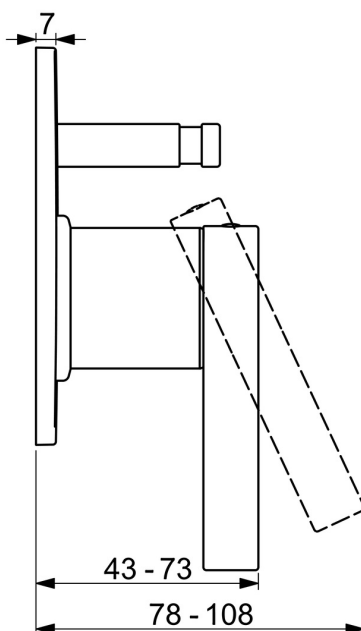

EAN: 4057304011566  
[static.hansa.com/50719003](http://static.hansa.com/50719003)

- Sprcha a vaňa
- Jednopáková, Sada pre konečnú montáž
- Podomietková inštalácia
- Chróm
- Jedna ovládacia páka / rukoväť, Páka so symbolom teplej a studenej vody
- Tlačný prepínač
- Funkcie pre nastavenie maximálnej teploty a prietoku vody
- Štvorcová rozeta

### SP50719003

---

	<b>Názov</b>	<b>Kód</b>
01	Ovládacía rukoväť	59914017
02	Krytka	59914016
03	Ružice	59913375
04	Krycí diel, 110x130 mm	59914737
05	Prepínač	59914738