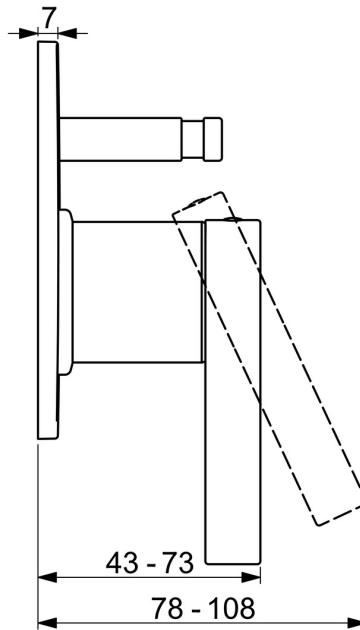

EAN: 4057304011566
static.hansa.com/50719003

- Bad en douche
- Eengreeps, Afbouwset
- Wandmontage voor inbouwunit
- Chrom
- Eengreeps bediend, Hendel met warm-koud-aanduiding
- Drukknop omstelling
- Temperatuurbegrenzer
- Vierkante rozet

Technische gegevens

Technische eigenschappen

Warmwatertoevoer	max. +80°C
Werkdruk	1-10 bar

Voorschriften

EN-norm	EN 817
---------	---------------

Toestemmingen en Verklaringen

Verklaring van overeenstemming	DoC
--------------------------------	------------

Reserveonderdelen

SP50719003

	Naam	Code
01	Hendel Chroom	59914017
02	Kap Chroom	59914016
03	Rosassen Chroom	59913375
04	Afdekplaat, 110x130 mm Chroom	59914737
05	Omsteller Chroom	59914738