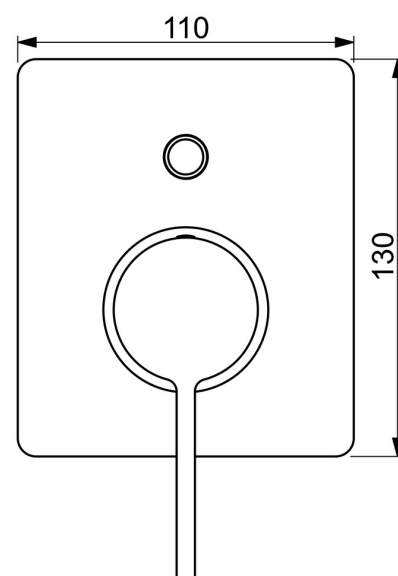

EAN: 4057304011566
static.hansa.com/50719003

- Wanne & Dusche
- Einhebelmischer, Fertigmontageset
- Wandmontage für Unterputz-Einbaukörper
- Chrom
- Einhandbedienhebel/Griff, Hebel mit W+K-Kennzeichnung
- Druckumsteller
- Temperaturbegrenzer
- Rosette eckig

Technische Daten

Technische Eigenschaften

Warmwasserversorgung	max. +80°C
Arbeitsdruck	1-10 bar

Vorschriften

EN Standard	EN 817
-------------	---------------

Zulassungen und Deklarationen

Konformitätserklärung	DoC
-----------------------	------------

Ersatzteile

SP50719003

	Name	Art.-Nr.
01	Hebel	59914017
02	Abdeckkappe	59914016
03	Abdeckhülse	59913375
04	Deckplatte, 110x130 mm	59914737
05	Umsteller, automatisch	59914738