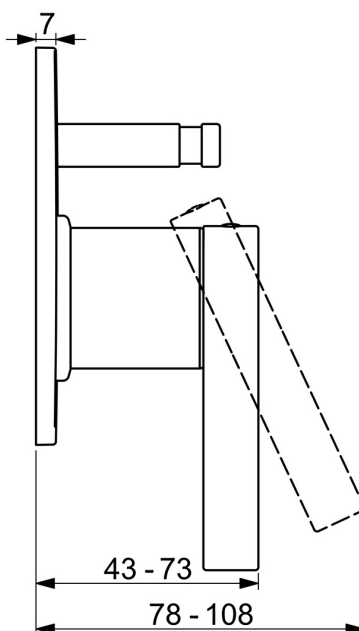

EAN: 4057304011566
static.hansa.com/50719003

- Wanne & Dusche
- Einhebelmischer, Fertigmontageset
- Wandmontage für Unterputz-Einbaukörper
- Chrom
- Einhandbedienhebel/Griff, Hebel mit W+K-Kennzeichnung
- Druckumsteller
- Temperaturbegrenzer
- Rosette eckig

Technische Daten

Technische Eigenschaften

Warmwasserversorgung	max. +80°C
Arbeitsdruck	1-10 bar

Vorschriften

EN Standard	EN 817
-------------	---------------

Zulassungen und Deklarationen

Konformitätserklärung	DoC
-----------------------	------------

Ersatzteile

SP50719003

	Name	Art.-Nr.
01	Hebel	59914017
02	Abdeckkappe	59914016
03	Abdeckhülse	59913375
04	Deckplatte, 110x130 mm	59914737
05	Umsteller, automatisch	59914738