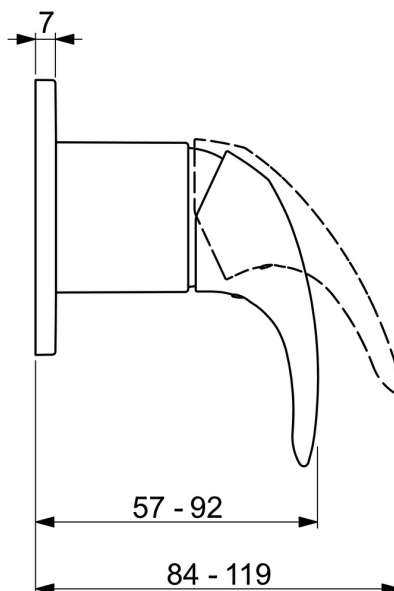

EAN: 4057304011689
static.hansa.com/50709903

- Riešenia pre sprchy
- Jednopaková, Sada pre konečnú montáž
- Podomietková inštalácia
- Chróm
- Jedna ovládacia páka / rukoväť, Páka so symbolom teplej a studenej vody
- Gulatá rozeta

Technické údaje

Technické vlastnosti

Dodávka teplej vody	max. +80°C
Pracovný tlak	1-10 bar

Predpisy

Norma EN	EN 817
----------	---------------

Schválenia a Prehlásenia

Vyhlásenie o zhode	DoC
EPD	S-P-07752

Náhradné diely

SP50709903

	Názov	Kód
01	Ovládacía rukoväť	59913678
02	Ružice	59912511
03	Krycí diel, d 90 mm	59914739
03	Krycí diel, d 130 mm	59914740