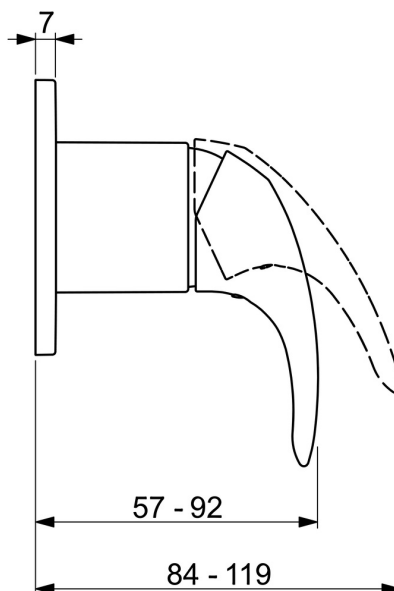

EAN: 4057304011689
static.hansa.com/50709903

- Douche oplossingen
- Eengreeps, Afbouwset
- Wandmontage voor inbouwunit
- Chroom
- Eengreeps bediend, Hendel met warm-koud-aanduiding
- Ronde rozet

Technische gegevens

Technische eigenschappen

Warmwatertoevoer	max. +80°C
Werkdruk	1-10 bar

Voorschriften

EN-norm	EN 817
---------	---------------

Toestemmingen en Verklaringen

Verklaring van overeenstemming	DoC
EPD	S-P-07752

Reserveonderdelen

SP50709903

	Naam	Code
01	Hendel Chroom	59913678
02	Rosassen Chroom	59912511
03	Afdekplaat, d 90 mm Chroom	59914739
03	Afdekplaat, d 130 mm Chroom	59914740