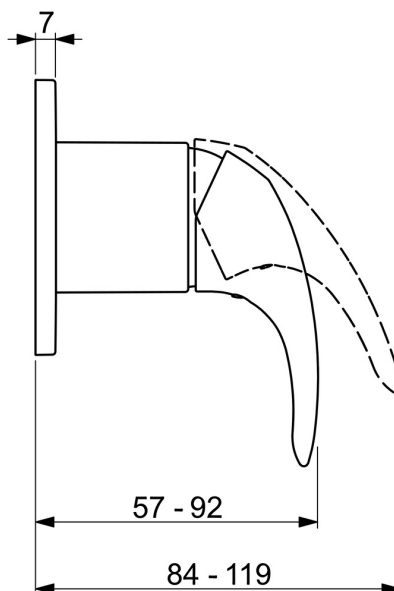

EAN: 4057304011689  
[static.hansa.com/50709903](https://static.hansa.com/50709903)

- Solutions de douche
- Monocommande, Kit de finition
- Montage mural encastré
- Chrome
- Levier monocommande, Levier avec symbole C+F
- Rosace ronde

## Caractéristiques techniques

### SP50709903

---

	<b>Nom</b>	<b>Code</b>
01	Levier	59913678
02	Rosace	59912511
03	Rosaces, d 90 mm	59914739
03	Rosaces, d 130 mm	59914740