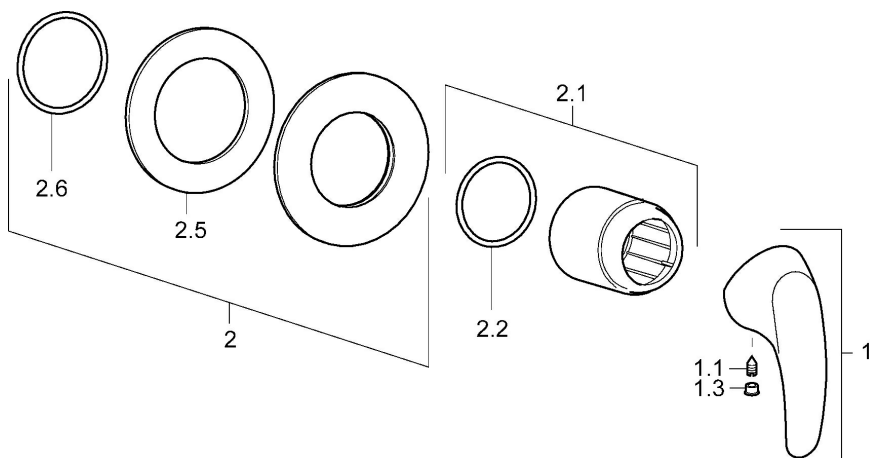

EAN: 4015474238008
static.hansa.com/50709003

- Riešenia pre sprchy
- Jednopaková, Sada pre konečnú montáž
- Podomietková inštalácia
- Chróm
- Jedna ovládacia páka / rukoväť, Páka so symbolom teplej a studenej vody
- Funkcie pre nastavenie maximálnej teploty a prietoku vody
- Gulatá rozeta

Technické údaje

Technické vlastnosti

Dodávka teplej vody	max. +80°C
Pracovný tlak	0.5-10 bar

Predpisy

Norma EN	EN 817
----------	---------------

Náhradné diely

SP50709003

	Názov	Kód
1	Ovládacia rukoväť	59913678
1.1	Skrutka, M5x8, SW2.5	59904755
1.3	Záslepka Sivá	59912112
2	Krycí diel, d 90 mm	59914739
2.1	Ružiče	59912511
2.2	O-kružok, 41x3	59913215
N.I.	Nadstavňový segment, 20 mm	59912589