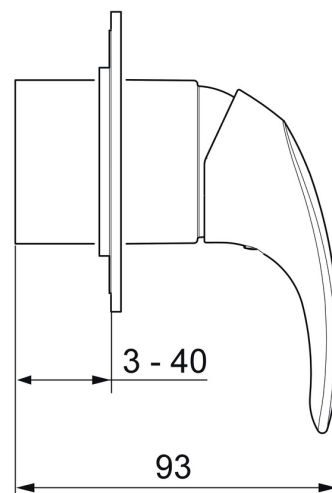

EAN: 4015474238008
static.hansa.com/50709003

- Riešenia pre sprchy
- Jednopaková, Sada pre konečnú montáž
- Podomietková inštalácia
- Chróm
- Jedna ovládacia páka / rukoväť, Páka so symbolom teplej a studenej vody
- Funkcie pre nastavenie maximálnej teploty a prietoku vody
- Gulatá rozeta

Technické údaje

Technické vlastnosti

Dodávka teplej vody	max. +80°C
Pracovný tlak	0.5-10 bar

Predpisy

Norma EN	EN 817
----------	---------------

Náhradné diely

SP50709003

	Názov	Kód
1	Ovládacia rukoväť	59913678
1.1	Skrutka, M5x8, SW2.5	59904755
1.3	Záslepka Sivá	59912112
2	Krycí diel, d 90 mm	59914739
2.1	Ružiče	59912511
2.2	O-kružok, 41x3	59913215
N.I.	Nadstavňový segment, 20 mm	59912589