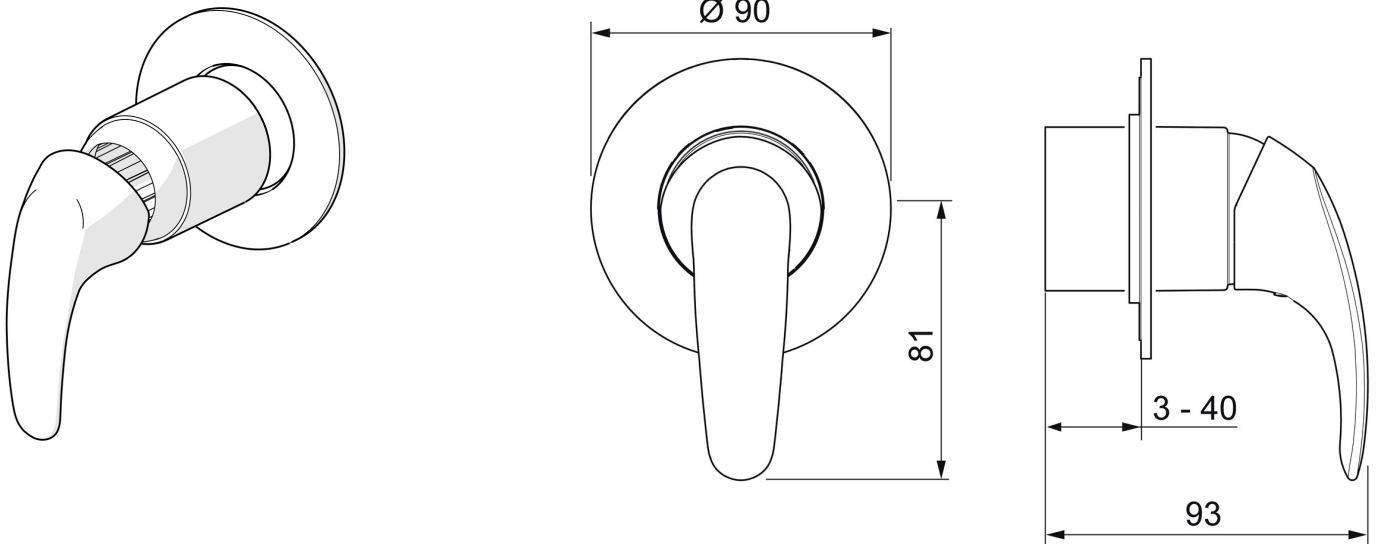

EAN: 4015474238008
static.hansa.com/50709003

- Douche oplossingen
- Eengreeps, Afbouwset
- Wandmontage voor inbouwunit
- Chrom
- Eengreeps bediend, Hendel met warm-koud-aanduiding
- Temperatuurbegrenzer
- Ronde rozet

Technische gegevens

Technische eigenschappen

Warmwatertoevoer	max. +80°C
Werkdruk	0.5-10 bar

Voorschriften

EN-norm	EN 817
---------	---------------

Reserveonderdelen

SP50709003

	Naam	Code
1	Hendel Chroom	59913678
1.1	Schroef, M5x8, SW2.5	59904755
1.3	Sierdop Grijs	59912112
2	Afdekplaat, d 90 mm Chroom	59914739
2.1	Rosassen Chroom	59912511
2.2	O-ring, 41x3	59913215
N.I.	Inbouwverlengstuk compleet, 20 mm	59912589