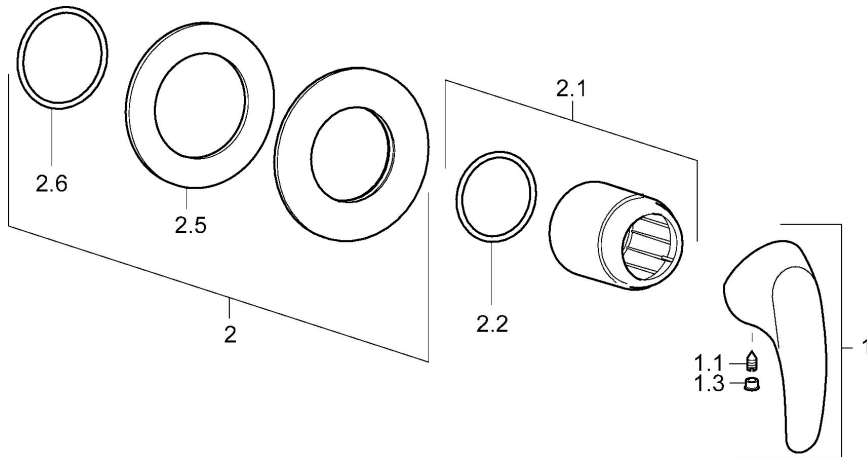

EAN: 4015474238008
static.hansa.com/50709003

- Douche oplossingen
- Eengreeps, Afbouwset
- Wandmontage voor inbouwunit
- Chrom
- Eengreeps bediend, Hendel met warm-koud-aanduiding
- Temperatuurbegrenzer
- Ronde rozet

Technische gegevens

Technische eigenschappen

Warmwatertoevoer	max. +80°C
Werkdruk	0.5-10 bar

Voorschriften

EN-norm	EN 817
---------	---------------

Reserveonderdelen

SP50709003

	Naam	Code
1	Hendel Chroom	59913678
1.1	Schroef, M5x8, SW2.5	59904755
1.3	Sierdop Grijs	59912112
2	Afdekplaat, d 90 mm Chroom	59914739
2.1	Rosassen Chroom	59912511
2.2	O-ring, 41x3	59913215
N.I.	Inbouwverlengstuk compleet, 20 mm	59912589