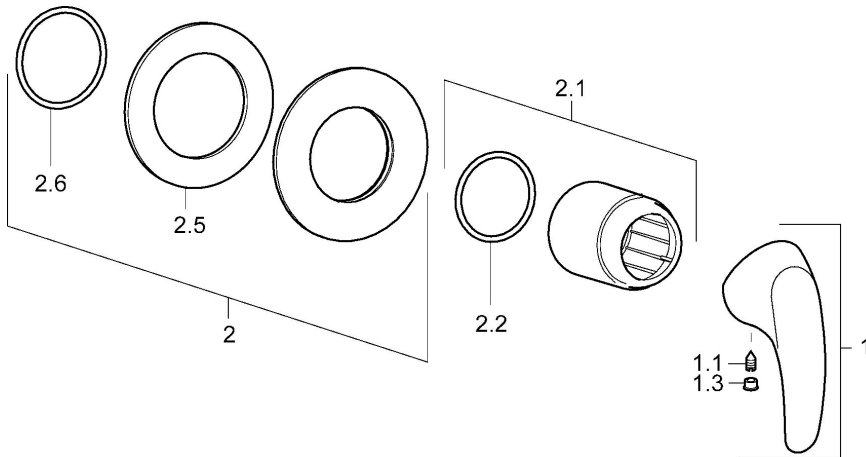

EAN: 4015474238008
static.hansa.com/50709003

- Dusche
- Einhebelmischer, Fertigmontageset
- Wandmontage für Unterputz-Einbaukörper
- Chrom
- Einhandbedienhebel/Griff, Hebel mit W+K-Kennzeichnung
- Temperaturbegrenzer
- Rosette rund

Technische Daten

Technische Eigenschaften

Warmwasserversorgung	max. +80°C
Arbeitsdruck	0.5-10 bar

Vorschriften

EN Standard	EN 817
-------------	---------------

Ersatzteile

SP50709003

	Name	Art.-Nr.
1	Hebel	59913678
1.1	Schraube, M5x8, SW2.5	59904755
1.3	Dekorkappe Grau	59912112
2	Deckplatte, d 90 mm	59914739
2.1	Abdeckhülse	59912511
2.2	O-Ring, 41x3	59913215
N.I.	Verlängerungssatz, 20 mm	59912589