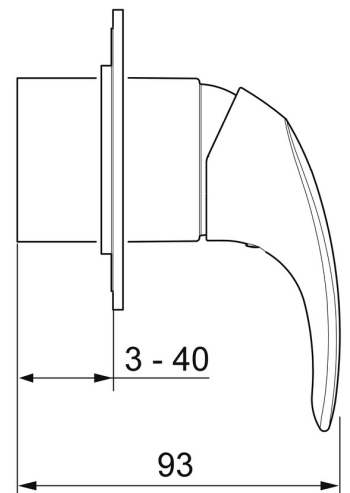

EAN: 4015474238008
static.hansa.com/50709003

- Dusche
- Einhebelmischer, Fertigmontageset
- Wandmontage für Unterputz-Einbaukörper
- Chrom
- Einhandbedienhebel/Griff, Hebel mit W+K-Kennzeichnung
- Temperaturbegrenzer
- Rosette rund

Technische Daten

Technische Eigenschaften

Warmwasserversorgung	max. +80°C
Arbeitsdruck	0.5-10 bar

Vorschriften

EN Standard	EN 817
-------------	---------------

Ersatzteile

SP50709003

	Name	Art.-Nr.
1	Hebel	59913678
1.1	Schraube, M5x8, SW2.5	59904755
1.3	Dekorkappe Grau	59912112
2	Deckplatte, d 90 mm	59914739
2.1	Abdeckhülse	59912511
2.2	O-Ring, 41x3	59913215
N.I.	Verlängerungssatz, 20 mm	59912589