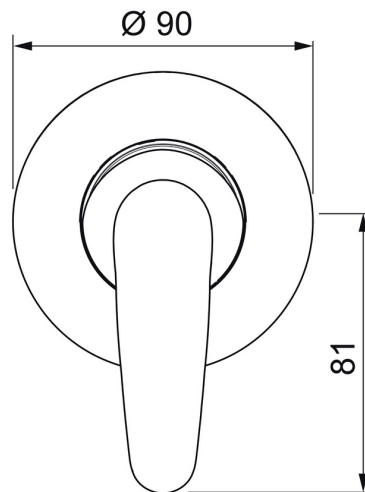

EAN: 4015474238008
static.hansa.com/50709003

- Dusche
- Einhebelmischer, Fertigmontageset
- Wandmontage für Unterputz-Einbaukörper
- Chrom
- Einhandbedienhebel/Griff, Hebel mit W+K-Kennzeichnung
- Temperaturbegrenzer
- Rosette rund

Technische Daten

Technische Eigenschaften

Warmwasserversorgung	max. +80°C
Arbeitsdruck	0.5-10 bar

Vorschriften

EN Standard	EN 817
-------------	---------------

Ersatzteile

SP50709003

	Name	Art.-Nr.
1	Hebel	59913678
1.1	Schraube, M5x8, SW2.5	59904755
1.3	Dekorkappe Grau	59912112
2	Deckplatte, d 90 mm	59914739
2.1	Abdeckhülse	59912511
2.2	O-Ring, 41x3	59913215
N.I.	Verlängerungssatz, 20 mm	59912589