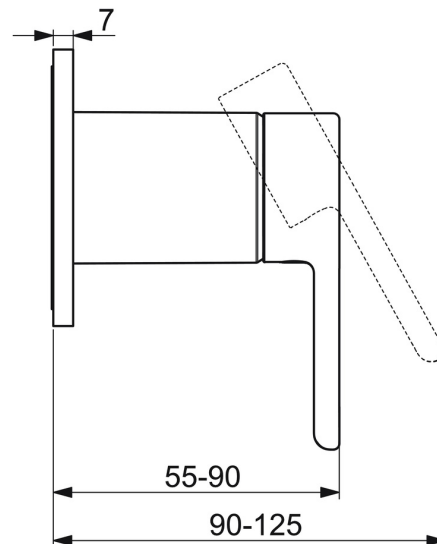

EAN: 4057304009754  
[static.hansa.com/50699003](https://static.hansa.com/50699003)

- Riešenia pre sprchy
- Jednopáková, Sada pre konečnú montáž
- Podomietková inštalácia
- Chróm
- Jedna ovládací páka / rukoväť, Páka so symbolom teplej a studenej vody
- Gulatá rozeta, Krycia objímka

### Technické vlastnosti

Dodávka teplej vody	<b>max. +80°C</b>
Pracovný tlak	<b>0.5-10 bar</b>
Materiál	<b>Mosadz</b>