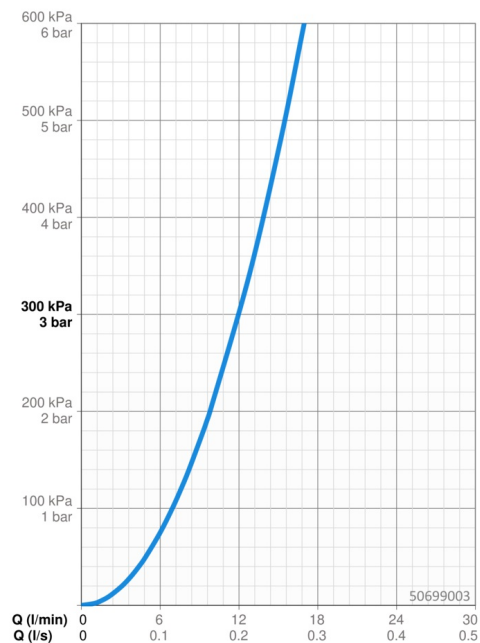

Technické údaje

Vlastnosti prietoku

Prietok pri tlaku 3 bar	12.0 l/min
Pokles tlaku pri prietoku (0,2 l/s)	3 bar

Technické vlastnosti

Dodávka teplej vody	max. +80°C
Pracovný tlak	0.5-10 bar
Materiál	Mosadz

Predpisy

Norma EN	EN 817

Schválenia a Prehlásenia

Vyhlásenie o zhode	DoC