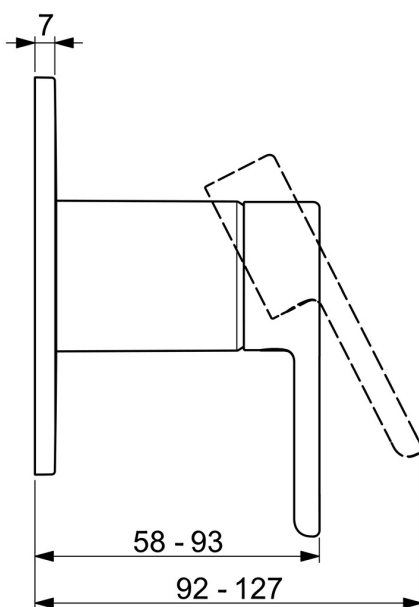

EAN: 4057304012518  
[static.hansa.com/50689903](http://static.hansa.com/50689903)

- Riešenia pre sprchy
- Jednopáková, Sada pre konečnú montáž
- Podomietková inštalácia
- Chróm
- Jedna ovládacia páka / rukoväť, Páka so symbolom teplej a studenej vody
- Gulatá rozeta

### SP50689003

	Názov	Kód
01	Ovládacia rukoväť	59914574
02	Ružice	59914572
03	Krycí diel, d 90 mm	59914739
03	Krycí diel, d 130 mm	59914740