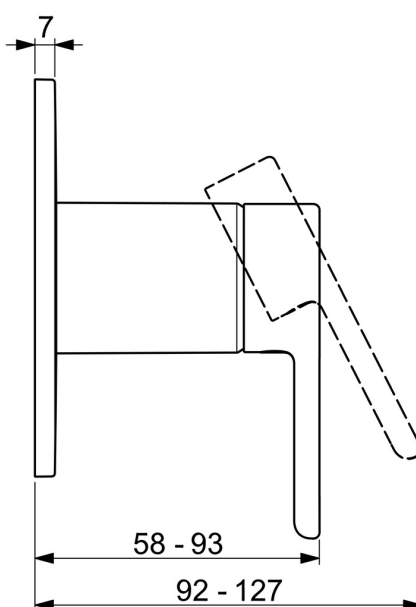

EAN: 4057304012518
static.hansa.com/50689903

- Soluzioni doccia
- Monocomando, Set esterno
- Montaggio a parete con unità d'incasso
- Cromo
- Leva/Manopola monocomando, Leva con simbolo F+C
- Placca rotonda

Dati tecnici

Caratteristiche tecniche

Fornitura di acqua calda	max. +80°C
Pressione di esercizio	1-10 bar

Norme

Standard EN	EN 817
-------------	---------------

Parti di ricambio

SP50689003

	Nome	Codice
01	Leva Cromo	59914574
02	Rosetta Cromo	59914572
03	Piastra, d 90 mm Cromo	59914739
03	Piastra, d 130 mm Cromo	59914740