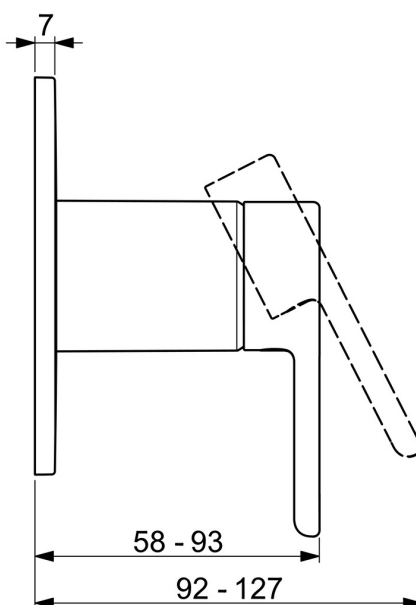

EAN: 4057304012518
static.hansa.com/50689903

- Dusche
- Einhebelmischer, Fertigmontageset
- Wandmontage für Unterputz-Einbaukörper
- Chrom
- Einhandbedienhebel/Griff, Hebel mit W+K-Kennzeichnung
- Rosette rund

Technische Daten

Technische Eigenschaften

Warmwasserversorgung	max. +80°C
Arbeitsdruck	1-10 bar

Vorschriften

EN Standard	EN 817
-------------	--------

Ersatzteile

SP50689003

	Name	Art.-Nr.
01	Hebel	59914574
02	Abdeckhülse	59914572
03	Deckplatte, d 90 mm	59914739
03	Abdeckplatte, d 130 mm	59914740