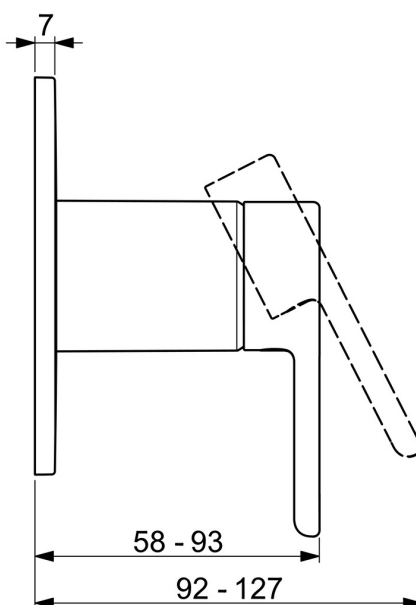

EAN: 4057304012518
static.hansa.com/50689903

- Řešení pro sprchy
- Jednopáková, Sada pro konečnou montáž
- Podomítková instalace
- Chrom
- Jedna ovládací páka / rukojeť, Páka se symboly teplé a studené vody
- Kulatá rozeta

Technické údaje

Technické vlastnosti

Zdroj teplé vody	max. +80°C
Pracovní tlak	1-10 bar

Předpisy

Norma EN	EN 817
----------	--------

Náhradní díly

SP50689003

	Název	Kód
01	Páka	59914574
02	Růžice	59914572
03	Krycí díl, d 90 mm	59914739
03	Krycí díl, d 130 mm	59914740