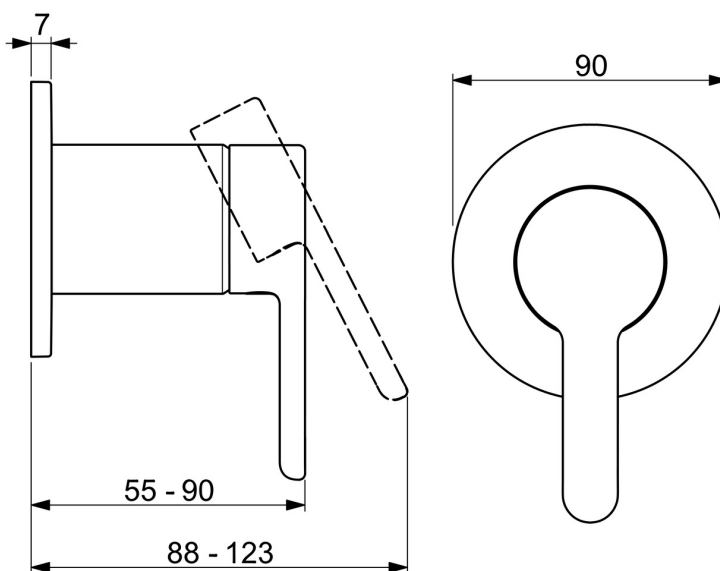

EAN: 4057304012501
static.hansa.com/50689003

- Riešenia pre sprchy
- Jednopáková, Sada pre konečnú montáž
- Podomietková inštalácia
- Chróm
- Jedna ovládacia páka / rukoväť, Páka so symbolom teplej a studenej vody
- Gulatá rozeta

Technické údaje

Technické vlastnosti

Dodávka teplej vody	max. +80°C
Pracovný tlak	1-10 bar

Predpisy

Norma EN	EN 817
----------	--------

Náhradné diely

SP50689003

	Názov	Kód
01	Ovládacia rukoväť	59914574
02	Ružiče	59914572
03	Krycí diel, d 90 mm	59914739
03	Krycí diel, d 130 mm	59914740