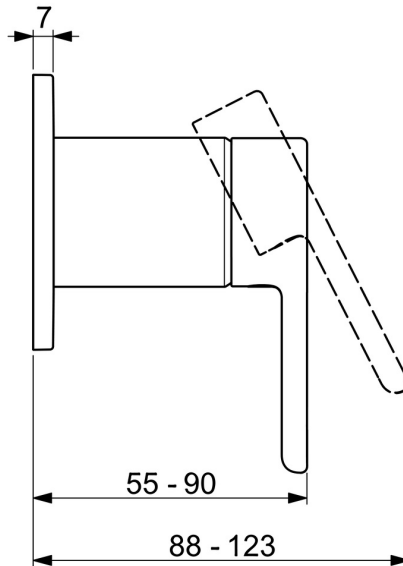

EAN: 4057304012501
static.hansa.com/50689003

- Douche oplossingen
- Eengreeps, Afbouwset
- Wandmontage voor inbouwunit
- Chroom
- Eengreeps bediend, Hendel met warm-koud-aanduiding
- Ronde rozet

Technische gegevens

Technische eigenschappen

Warmwatertoevoer	max. +80°C
Werkdruk	1-10 bar

Voorschriften

EN-norm	EN 817
---------	---------------

Reserveonderdelen

SP50689003

	Naam	Code
01	Hendel Chroom	59914574
02	Rosassen Chroom	59914572
03	Afdekplaat, d 90 mm Chroom	59914739
03	Afdekplaat, d 130 mm Chroom	59914740