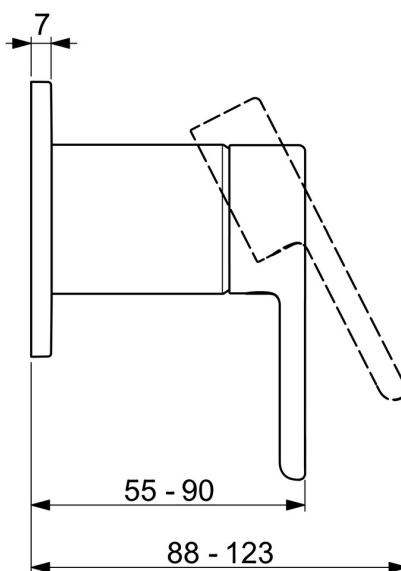

EAN: 4057304012501
static.hansa.com/50689003

- Soluzioni doccia
- Monocomando, Set esterno
- Montaggio a parete con unità d'incasso
- Cromo
- Leva/Manopola monocomando, Leva con simbolo F+C
- Placca rotonda

Dati tecnici

Caratteristiche tecniche

Fornitura di acqua calda	max. +80°C
Pressione di esercizio	1-10 bar

Norme

Standard EN	EN 817
-------------	---------------

Parti di ricambio

SP50689003

	Nome	Codice
01	Leva Cromo	59914574
02	Rosetta Cromo	59914572
03	Piastra, d 90 mm Cromo	59914739
03	Piastra, d 130 mm Cromo	59914740