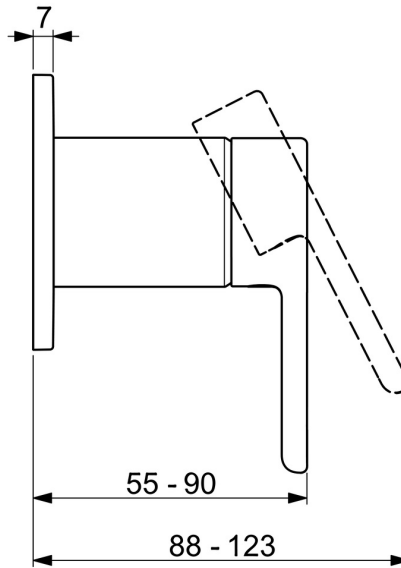

EAN: 4057304012501
static.hansa.com/50689003

- Dusche
- Einhebelmischer, Fertigmontageset
- Wandmontage für Unterputz-Einbaukörper
- Chrom
- Einhandbedienhebel/Griff, Hebel mit W+K-Kennzeichnung
- Rosette rund

Technische Daten

Technische Eigenschaften

Warmwasserversorgung	max. +80°C
Arbeitsdruck	1-10 bar

Vorschriften

EN Standard	EN 817
-------------	--------

Ersatzteile

SP50689003

	Name	Art.-Nr.
01	Hebel	59914574
02	Abdeckhülse	59914572
03	Deckplatte, d 90 mm	59914739
03	Abdeckplatte, d 130 mm	59914740