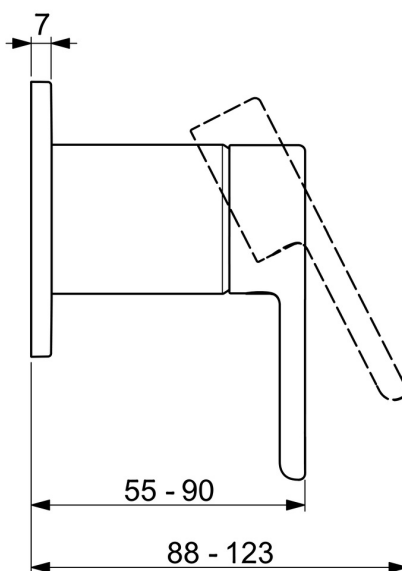

EAN: 4057304012501
static.hansa.com/50689003

- Řešení pro sprchy
- Jednopáková, Sada pro konečnou montáž
- Podomítková instalace
- Chrom
- Jedna ovládací páka / rukojeť, Páka se symboly teplé a studené vody
- Kulatá rozeta

Technické údaje

Technické vlastnosti

Zdroj teplé vody	max. +80°C
Pracovní tlak	1-10 bar

Předpisy

Norma EN	EN 817
----------	--------

Náhradní díly

SP50689003

	Název	Kód
01	Páka	59914574
02	Růžice	59914572
03	Krycí díl, d 90 mm	59914739
03	Krycí díl, d 130 mm	59914740