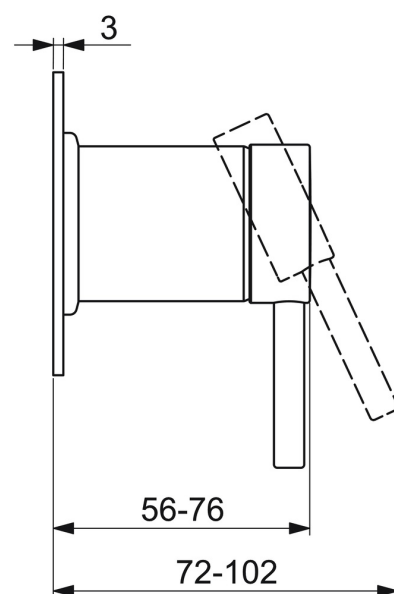

EAN: 4057304008108  
[static.hansa.com/50687003](https://static.hansa.com/50687003)

- Riešenia pre sprchy
- Jednopáková, Sada pre konečnú montáž
- Podomietková inštalácia
- Chróm
- Jedna ovládacia páka / rukoväť, Páka so symbolom teplej a studenej vody, Pin - tyčinková páka
- Gulatá rozeta

### SP50687003

	Názov	Kód
01	Klobúk,krytka	59913332
02	Ovládacia rukoväť, L=50, M5 IG	59913335
03	Skrutka, M5x35	59913299
04	Krytka	59913364
05	Ružiče	59913375
06	Krycí diel, d 90 mm	59914739