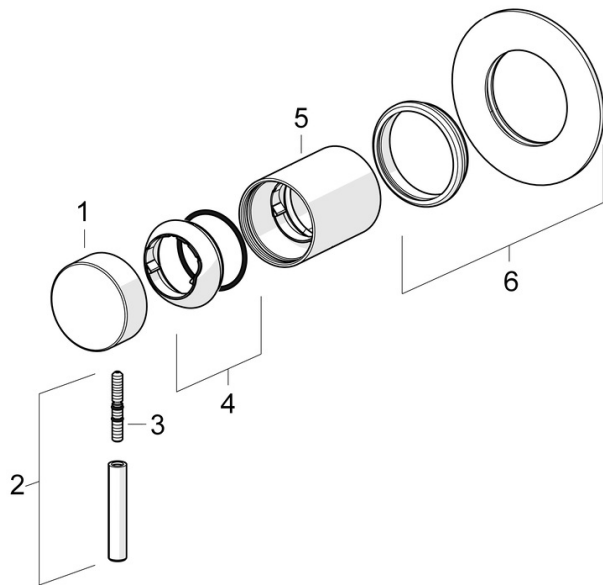

EAN: 4057304008108  
[static.hansa.com/50687003](https://static.hansa.com/50687003)

- Riešenia pre sprchy
- Jednopáková, Sada pre konečnú montáž
- Podomietková inštalácia
- Chróm
- Jedna ovládacia páka / rukoväť, Páka so symbolom teplej a studenej vody, Pin - tyčinková páka
- Gulatá rozeta

### SP50687003

	Názov	Kód
01	Klobúk,krytka	59913332
02	Ovládacia rukoväť, L=50, M5 IG	59913335
03	Skrutka, M5x35	59913299
04	Krytka	59913364
05	Ružiče	59913375
06	Krycí diel, d 90 mm	59914739