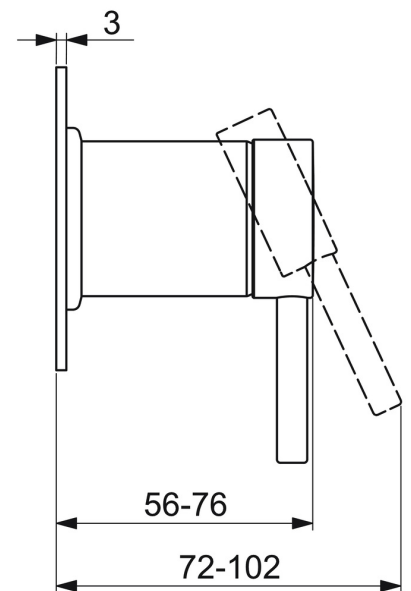

EAN: 4057304008108
static.hansa.com/50687003

- Douche oplossingen
- Eengreeps, Afbouwset
- Wandmontage voor inbouwunit
- Chrom
- Eengreeps bediend, Hendel met warm-koud-aanduiding, Pinhendel
- Ronde rozet

Technische gegevens

Technische eigenschappen

Warmwatertoevoer	max. +80°C
Werkdruk	0.5-10 bar

Voorschriften

EN-norm	EN 817
---------	---------------

Reserveonderdelen

SP50687003

	Naam	Code
01	Kap Chroom	59913332
02	Hendel, L=50, M5 IG	59913335
03	Schroef, M5x35	59913299
04	Kap Chroom	59913364
05	Rosassen Chroom	59913375
06	Afdekplaat, d 90 mm Chroom	59914739