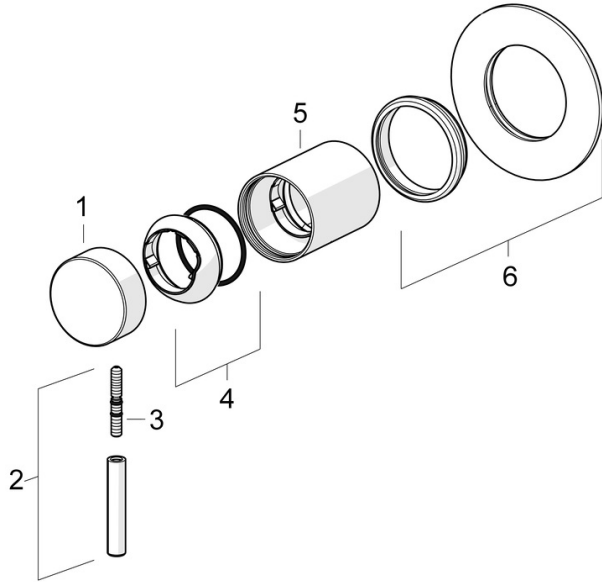

EAN: 4057304008108
static.hansa.com/50687003

- Douche oplossingen
- Eengreeps, Afbouwset
- Wandmontage voor inbouwunit
- Chrom
- Eengreeps bediend, Hendel met warm-koud-aanduiding, Pinhendel
- Ronde rozet

Technische gegevens

Technische eigenschappen

Warmwatertoevoer	max. +80°C
Werkdruk	0.5-10 bar

Voorschriften

EN-norm	EN 817
---------	---------------

Reserveonderdelen

SP50687003

	Naam	Code
01	Kap Chroom	59913332
02	Hendel, L=50, M5 IG	59913335
03	Schroef, M5x35	59913299
04	Kap Chroom	59913364
05	Rosassen Chroom	59913375
06	Afdekplaat, d 90 mm Chroom	59914739