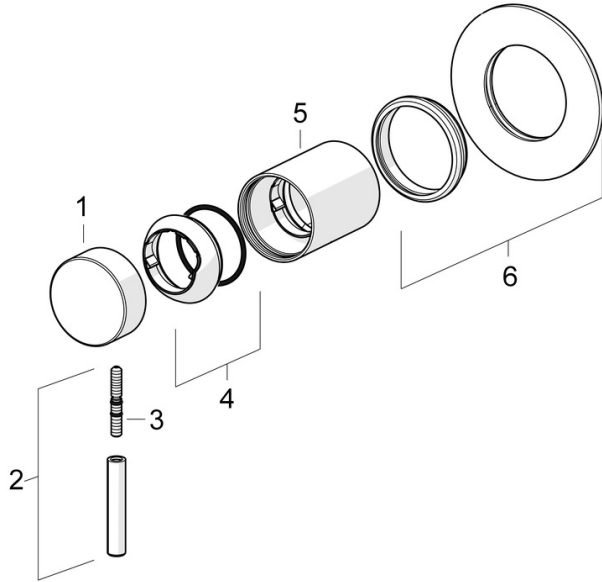

EAN: 4057304008108  
[static.hansa.com/50687003](https://static.hansa.com/50687003)

- Dusche
- Einhebelmischer, Fertigmontageset
- Wandmontage für Unterputz-Einbaukörper
- Chrom
- Einhandbedienhebel/Griff, Hebel mit W+K-Kennzeichnung, Pinhebel
- Rosette rund

### Technische Eigenschaften

Warmwasserversorgung	max. +80°C
Arbeitsdruck	0.5-10 bar

### SP50687003

	Name	Art.-Nr.
01	Abdeckkappe	59913332
02	Hebel, L=50, M5 IG	59913335
03	Schraube, M5x35	59913299
04	Abdeckkappe	59913364
05	Abdeckhülse	59913375
06	Deckplatte, d 90 mm	59914739