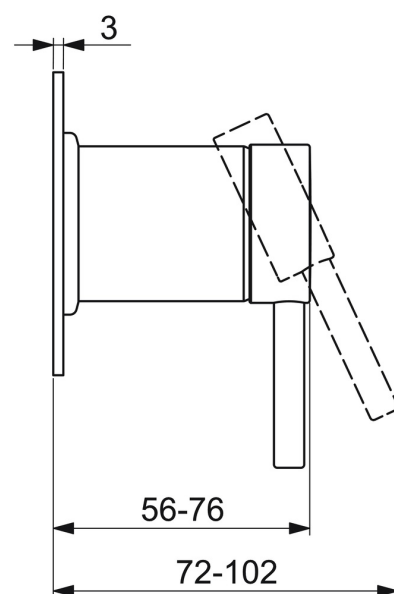

EAN: 4057304008108  
[static.hansa.com/50687003](https://static.hansa.com/50687003)

- Dusche
- Einhebelmischer, Fertigmontageset
- Wandmontage für Unterputz-Einbaukörper
- Chrom
- Einhandbedienhebel/Griff, Hebel mit W+K-Kennzeichnung, Pinhebel
- Rosette rund

### Technische Eigenschaften

Warmwasserversorgung	max. +80°C
Arbeitsdruck	0.5-10 bar

### SP50687003

	Name	Art.-Nr.
01	Abdeckkappe	59913332
02	Hebel, L=50, M5 IG	59913335
03	Schraube, M5x35	59913299
04	Abdeckkappe	59913364
05	Abdeckhülse	59913375
06	Deckplatte, d 90 mm	59914739