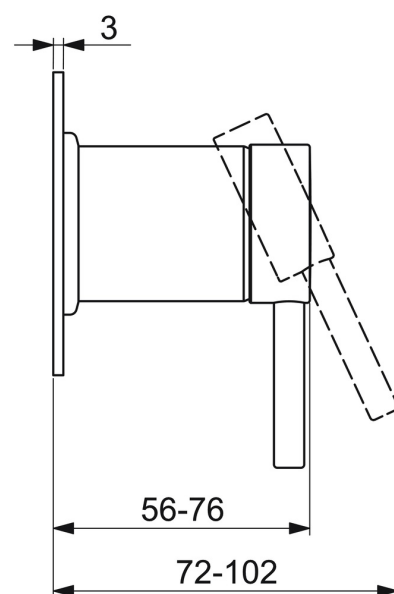

EAN: 4057304008108  
[static.hansa.com/50687003](https://static.hansa.com/50687003)

- Řešení pro sprchy
- Jednopáková, Sada pro konečnou montáž
- Podomítková instalace
- Chrom
- Jedna ovládací páka / rukojeť, Páka se symboly teplé a studené vody, Pin - ovládací páka s tyčinkou
- Kulatá rozeta

### SP50687003

	Název	Kód
01	Víko	59913332
02	Páka, L=50, M5 IG	59913335
03	Šroub, M5x35	59913299
04	Krytka	59913364
05	Růžice	59913375
06	Krycí díl, d 90 mm	59914739