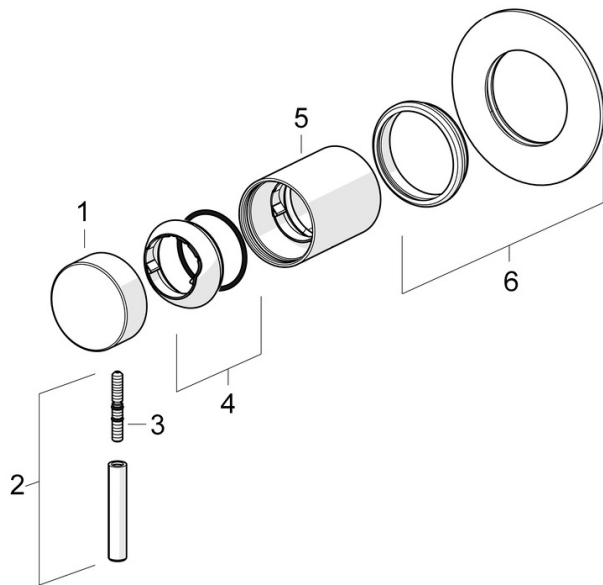

EAN: 4057304008108  
[static.hansa.com/50687003](https://static.hansa.com/50687003)

- Řešení pro sprchy
- Jednopáková, Sada pro konečnou montáž
- Podomítková instalace
- Chrom
- Jedna ovládací páka / rukojeť, Páka se symboly teplé a studené vody, Pin - ovládací páka s tyčinkou
- Kulatá rozeta

### SP50687003

	Název	Kód
01	Víko	59913332
02	Páka, L=50, M5 IG	59913335
03	Šroub, M5x35	59913299
04	Krytka	59913364
05	Růžice	59913375
06	Krycí díl, d 90 mm	59914739