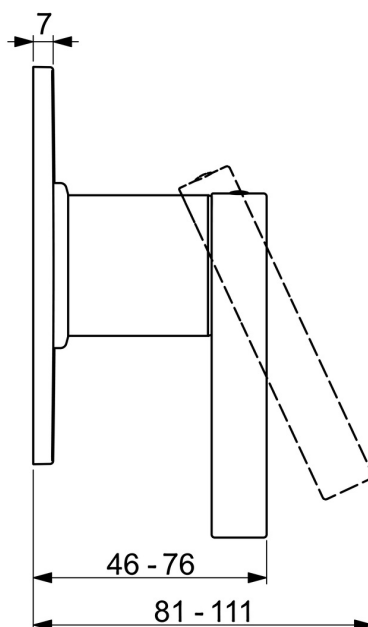

EAN: 4057304011559
static.hansa.com/50679903

- Riešenia pre sprchy
- Jednopaková, Sada pre konečnú montáž
- Podomietková inštalácia
- Chróm
- Jedna ovládacia páka / rukovät, Páka so symbolom teplej a studenej vody
- Štvorcová rozeta

Technické údaje

Technické vlastnosti

Dodávka teplej vody	max. +80°C
Pracovný tlak	1-10 bar

Predpisy

Norma EN	EN 817
----------	---------------

Schválenia a Prehlásenia

Vyhlásenie o zhode	DoC
--------------------	------------

Náhradné diely

SP50679903

	Názov	Kód
01	Ovládacía rukoväť	59914017
02	Krytka	59914016
03	Ružice	59913375
04	Krycí diel, 110x130 mm	59914736