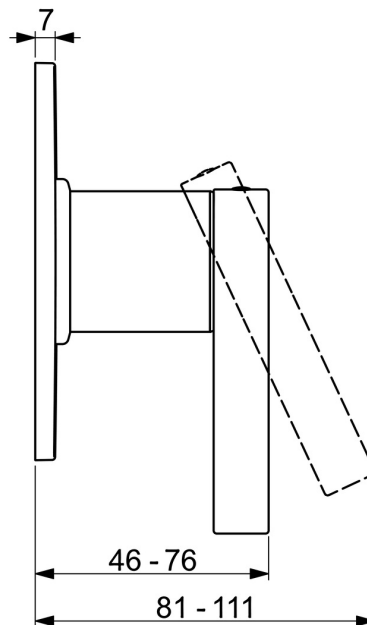

EAN: 4057304011559  
[static.hansa.com/50679903](https://static.hansa.com/50679903)

- Douche oplossingen
- Eengreeps, Afbouwset
- Wandmontage voor inbouwunit
- Chroom
- Eengreeps bediend, Hendel met warm-koud-aanduiding
- Vierkante rozet

### Technische eigenschappen

Warmwatertoevoer	<b>max. +80°C</b>
Werkdruk	<b>1-10 bar</b>