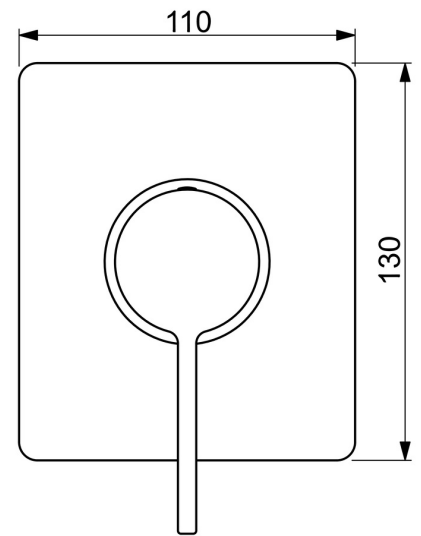

EAN: 4057304011559
static.hansa.com/50679903

- Dusche
- Einhebelmischer, Fertigmontageset
- Wandmontage für Unterputz-Einbaukörper
- Chrom
- Einhandbedienhebel/Griff, Hebel mit W+K-Kennzeichnung
- Rosette eckig

Technische Daten

Technische Eigenschaften

Warmwasserversorgung	max. +80°C
Arbeitsdruck	1-10 bar

Vorschriften

EN Standard	EN 817
-------------	--------

Zulassungen und Deklarationen

Konformitätserklärung	DoC
-----------------------	-----

Ersatzteile

SP50679903

	Name	Art.-Nr.
01	Hebel	59914017
02	Abdeckkappe	59914016
03	Abdeckhülse	59913375
04	Deckplatte, 110x130 mm	59914736