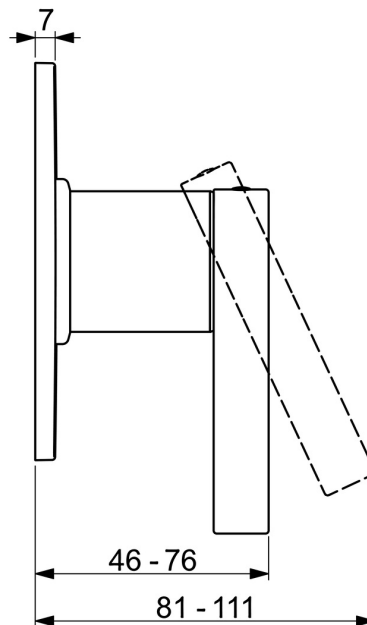

EAN: 4057304011559
static.hansa.com/50679903

- Dusche
- Einhebelmischer, Fertigmontageset
- Wandmontage für Unterputz-Einbaukörper
- Chrom
- Einhandbedienhebel/Griff, Hebel mit W+K-Kennzeichnung
- Rosette eckig

Technische Daten

Technische Eigenschaften

Warmwasserversorgung	max. +80°C
Arbeitsdruck	1-10 bar

Vorschriften

EN Standard	EN 817
-------------	--------

Zulassungen und Deklarationen

Konformitätserklärung	DoC
-----------------------	-----

Ersatzteile

SP50679903

	Name	Art.-Nr.
01	Hebel	59914017
02	Abdeckkappe	59914016
03	Abdeckhülse	59913375
04	Deckplatte, 110x130 mm	59914736