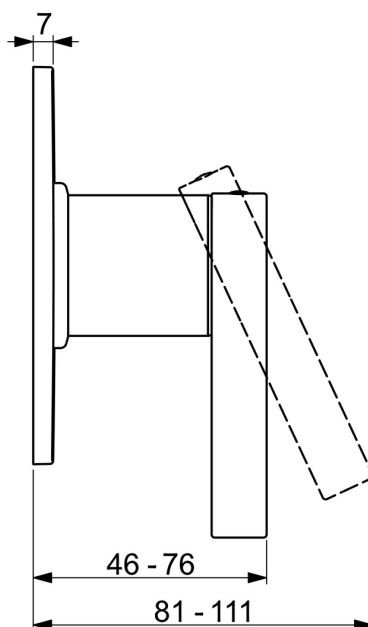

EAN: 4057304011559
static.hansa.com/50679903

- Řešení pro sprchy
- Jednopáková, Sada pro konečnou montáž
- Podomítková instalace
- Chrom
- Jedna ovládací páka / rukojeť, Páka se symboly teplé a studené vody
- Čtvercová rozeta

Technické údaje

Technické vlastnosti

Zdroj teplé vody	max. +80°C
Pracovní tlak	1-10 bar

Předpisy

Norma EN	EN 817
----------	--------

Schválení a Prohlášení

Prohlášení o shodě	DoC
--------------------	-----

Náhradní díly

SP50679903

	Název	Kód
01	Páka	59914017
02	Krytka	59914016
03	Růžice	59913375
04	Krycí díl, 110x130 mm	59914736