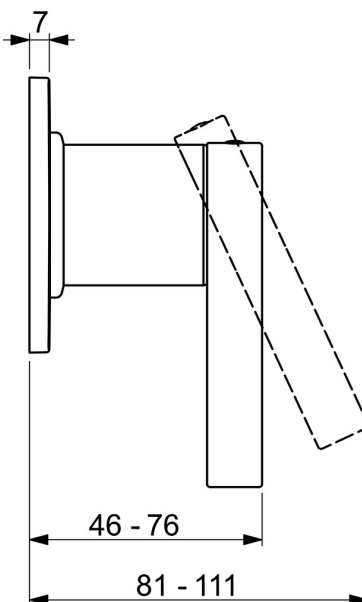

EAN: 4015474202092
static.hansa.com/50679003

- Riešenia pre sprchy
- Jednopaková, Sada pre konečnú montáž
- Podomietková inštalácia
- Chróm
- Jedna ovládacia páka / rukoväť, Páka so symbolom teplej a studenej vody
- Štvorcová rozeta

Technické údaje

Technické vlastnosti

Dodávka teplej vody	max. +80°C
Pracovný tlak	1-10 bar

Predpisy

Norma EN	EN 817
----------	---------------

Schválenia a Prehlásenia

Vyhlásenie o zhode	DoC
--------------------	------------

Náhradné diely

SP50679003

	Názov	Kód
01	Ovládacía rukoväť	59914017
02	Krytka	59914016
03	Ružiče	59913375
04	Krycí diel, 90x90 mm	59914735