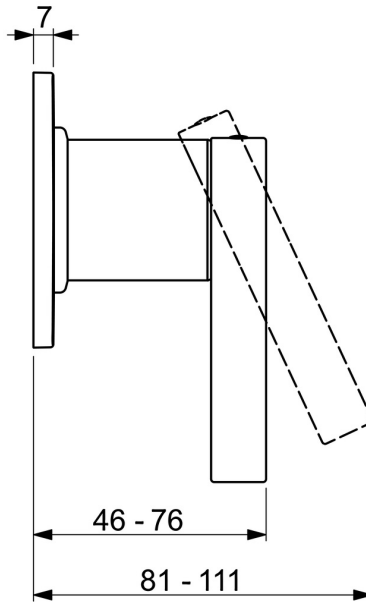

EAN: 4015474202092
static.hansa.com/50679003

- Douche oplossingen
- Eengreeps, Afbouwset
- Wandmontage voor inbouwunit
- Chroom
- Eengreeps bediend, Hendel met warm-koud-aanduiding
- Vierkante rozet

Technische gegevens

Technische eigenschappen

Warmwatertoevoer	max. +80°C
Werkdruk	1-10 bar

Voorschriften

EN-norm	EN 817
---------	---------------

Toestemmingen en Verklaringen

Verklaring van overeenstemming	DoC
--------------------------------	------------

Reserveonderdelen

SP50679003

	Naam	Code
01	Hendel Chroom	59914017
02	Kap Chroom	59914016
03	Rosassen Chroom	59913375
04	Afdekplaat, 90x90 mm Chroom	59914735