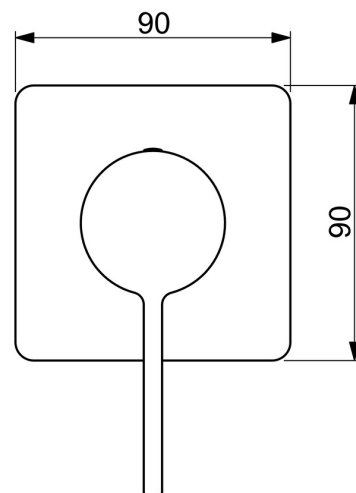

EAN: 4015474202092
static.hansa.com/50679003

- Dusche
- Einhebelmischer, Fertigmontageset
- Wandmontage für Unterputz-Einbaukörper
- Chrom
- Einhandbedienhebel/Griff, Hebel mit W+K-Kennzeichnung
- Rosette eckig

Technische Daten

Technische Eigenschaften

Warmwasserversorgung	max. +80°C
Arbeitsdruck	1-10 bar

Vorschriften

EN Standard	EN 817
-------------	--------

Zulassungen und Deklarationen

Konformitätserklärung	DoC
-----------------------	-----

Ersatzteile

SP50679003

	Name	Art.-Nr.
01	Hebel	59914017
02	Abdeckkappe	59914016
03	Abdeckhülse	59913375
04	Deckplatte, 90x90 mm	59914735