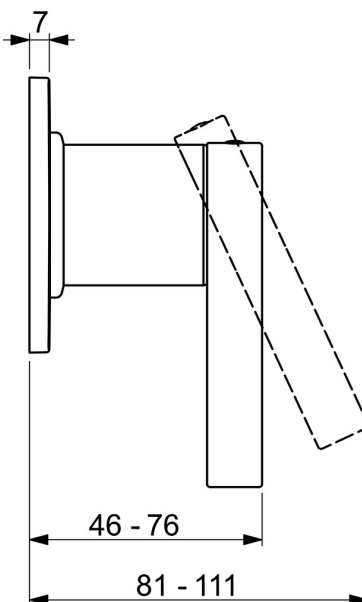

EAN: 4015474202092
static.hansa.com/50679003

- Dusche
- Einhebelmischer, Fertigmontageset
- Wandmontage für Unterputz-Einbaukörper
- Chrom
- Einhandbedienhebel/Griff, Hebel mit W+K-Kennzeichnung
- Rosette eckig

Technische Daten

Technische Eigenschaften

Warmwasserversorgung	max. +80°C
Arbeitsdruck	1-10 bar

Vorschriften

EN Standard	EN 817
-------------	--------

Zulassungen und Deklarationen

Konformitätserklärung	DoC
-----------------------	-----

Ersatzteile

SP50679003

	Name	Art.-Nr.
01	Hebel	59914017
02	Abdeckkappe	59914016
03	Abdeckhülse	59913375
04	Deckplatte, 90x90 mm	59914735