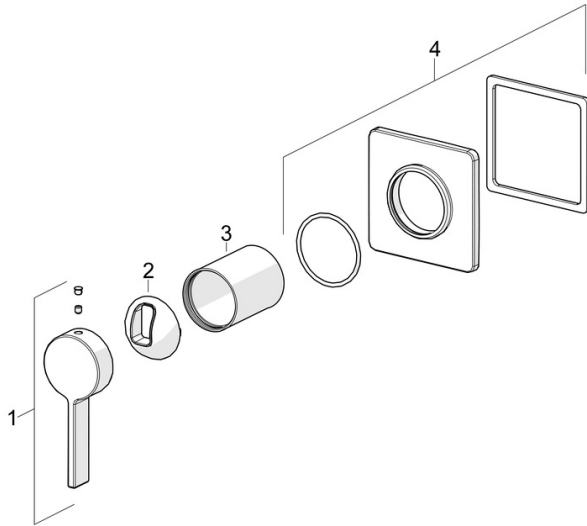

EAN: 4015474202092
static.hansa.com/50679003

- Řešení pro sprchy
- Jednopáková, Sada pro konečnou montáž
- Podomítková instalace
- Chrom
- Jedna ovládací páka / rukojeť, Páka se symboly teplé a studené vody
- Čtvercová rozeta

Schválení a Prohlášení

| | |
|--------------------|-----|
| Prohlášení o shodě | DoC |
|--------------------|-----|

Náhradní díly

SP50679003

| | Název | Kód |
|----|---------------------|----------|
| 01 | Páka | 59914017 |
| 02 | Krytka | 59914016 |
| 03 | Růžice | 59913375 |
| 04 | Krycí díl, 90x90 mm | 59914735 |