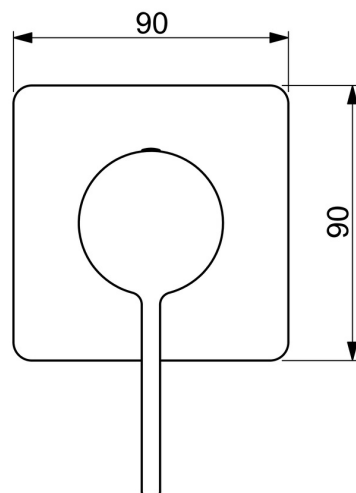

EAN: 4015474202092
static.hansa.com/50679003

- Řešení pro sprchy
- Jednopáková, Sada pro konečnou montáž
- Podomítková instalace
- Chrom
- Jedna ovládací páka / rukojeť, Páka se symboly teplé a studené vody
- Čtvercová rozeta

Technické údaje

Technické vlastnosti

| | |
|------------------|------------|
| Zdroj teplé vody | max. +80°C |
| Pracovní tlak | 1-10 bar |

Předpisy

| | |
|----------|--------|
| Norma EN | EN 817 |
|----------|--------|

Schválení a Prohlášení

| | |
|--------------------|-----|
| Prohlášení o shodě | DoC |
|--------------------|-----|

Náhradní díly

SP50679003

| | Název | Kód |
|----|---------------------|----------|
| 01 | Páka | 59914017 |
| 02 | Krytka | 59914016 |
| 03 | Růžice | 59913375 |
| 04 | Krycí díl, 90x90 mm | 59914735 |