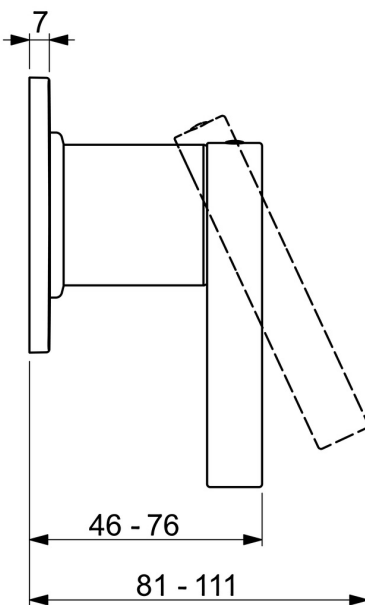

EAN: 4015474202092
static.hansa.com/50679003

- Řešení pro sprchy
- Jednopáková, Sada pro konečnou montáž
- Podomítková instalace
- Chrom
- Jedna ovládací páka / rukojeť, Páka se symboly teplé a studené vody
- Čtvercová rozeta

Technické údaje

Technické vlastnosti

| | |
|------------------|------------|
| Zdroj teplé vody | max. +80°C |
| Pracovní tlak | 1-10 bar |

Předpisy

| | |
|----------|--------|
| Norma EN | EN 817 |
|----------|--------|

Schválení a Prohlášení

| | |
|--------------------|-----|
| Prohlášení o shodě | DoC |
|--------------------|-----|

Náhradní díly

SP50679003

| | Název | Kód |
|----|---------------------|----------|
| 01 | Páka | 59914017 |
| 02 | Krytka | 59914016 |
| 03 | Růžice | 59913375 |
| 04 | Krycí díl, 90x90 mm | 59914735 |