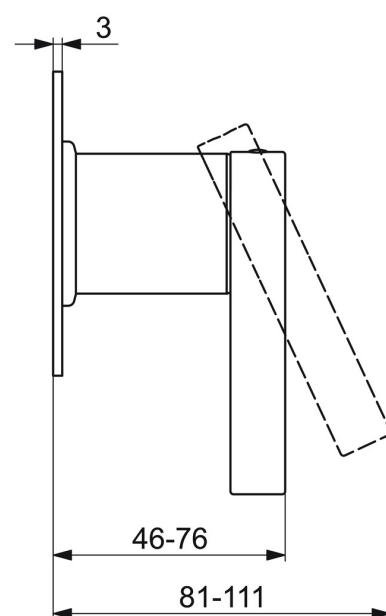

EAN: 4057304008092  
[static.hansa.com/50677003](http://static.hansa.com/50677003)

- Riešenia pre sprchy
- Jednopáková, Sada pre konečnú montáž
- Podomietková inštalácia
- Chróm
- Jedna ovládacia páka / rukoväť, Páka so symbolom teplej a studenej vody
- Štvorcová rozeta

### SP50677003

	Názov	Kód
01	Ovládacia rukoväť	59914017
02	Skrutka, M5x6, SW2.5	59912617
03	Vymedzovacia vložka	59913762
04	Krytka	59914016
05	Ružiče	59913375
06	Kryt príruby, 100x100 mm	59913113