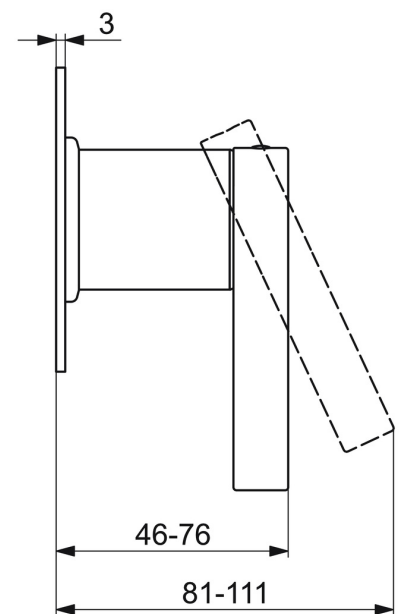

EAN: 4057304008092
static.hansa.com/50677003

- Douche oplossingen
- Eengreeps, Afbouwset
- Wandmontage voor inbouwunit
- Chroom
- Eengreeps bediend, Hendel met warm-koud-aanduiding
- Vierkante rozet

Technische gegevens

Technische eigenschappen

Warmwatertoevoer	max. +80°C
Werkdruk	0.5-10 bar

Voorschriften

EN-norm	EN 817
---------	---------------

Reserveonderdelen

SP50677003

	Naam	Code
01	Hendel Chroom	59914017
02	Schroef, M5x6, SW2.5	59912617
03	Binnendeel temperatuurhendel Chroom	59913762
04	Kap Chroom	59914016
05	Rosassen Chroom	59913375
06	Afdekplaat, 100x100 mm Chroom	59913113