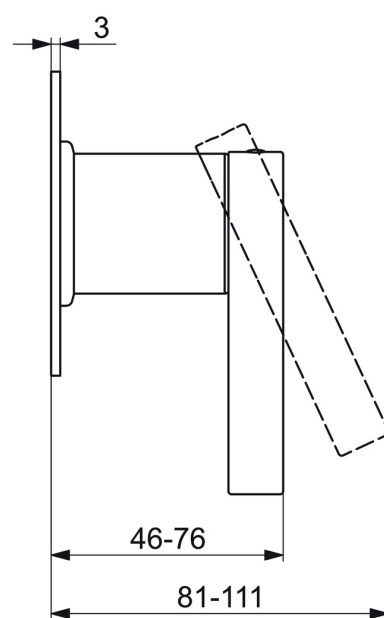

EAN: 4057304008092  
[static.hansa.com/50677003](https://static.hansa.com/50677003)

- Řešení pro sprchy
- Jednopáková, Sada pro konečnou montáž
- Podomítková instalace
- Chrom
- Jedna ovládací páka / rukojeť, Páka se symboly teplé a studené vody
- Čtvercová rozeta

### SP50677003

	Název	Kód
01	Páka	59914017
02	Šroub, M5x6, SW2.5	59912617
03	Vymezovací vložka	59913762
04	Krytka	59914016
05	Růžice	59913375
06	Kryt příruby, 100x100 mm	59913113