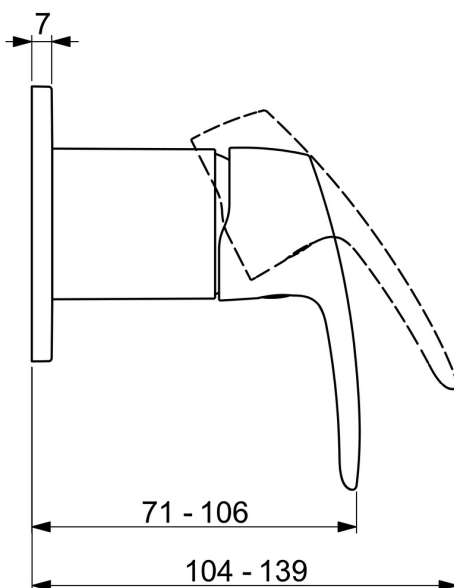

EAN: 4057304011733
static.hansa.com/50669983

- Riešenia pre sprchy
- Jednopáková, Sada pre konečnú montáž
- Podomietková inštalácia
- Chróm
- Jedna ovládacia páka / rukoväť, Páka so symbolom teplej a studenej vody
- Gulatá rozeta

Technické údaje

Technické vlastnosti

Dodávka teplej vody	max. +80°C
Pracovný tlak	1-10 bar

Predpisy

Norma EN	EN 817
----------	---------------

Schválenia a Prehlásenia

Vyhlásenie o zhode	DoC
--------------------	------------

Náhradné diely

SP50669983

	Názov	Kód
01	Ovládacia rukoväť	59914453
01	Ovládacia rukoväť, L=136	59914719
02	Ružice Ukončené	59914455
03	Krycí diel, d 90 mm	59914739
03	Krycí diel, d 130 mm	59914740