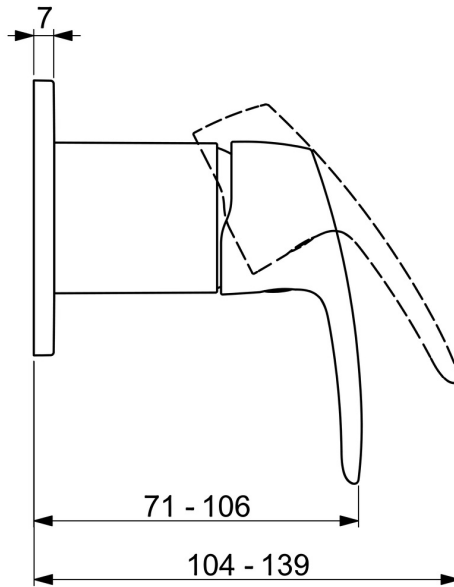

EAN: 4057304011733
static.hansa.com/50669983

- Soluzioni doccia
- Cromo
- Monocomando, Set esterno
- Leva/Manopola monocomando, Leva con simbolo F+C
- Montaggio a parete con unità d'incasso
- Placca rotonda

Dati tecnici

Caratteristiche tecniche

Fornitura di acqua calda	max. +80°C
Pressione di esercizio	1-10 bar

Norme

Standard EN	EN 817
-------------	---------------

Certificati/Dichiarazioni

Dichiarazione di conformità	DoC
-----------------------------	------------

Parti di ricambio

SP50669983

	Nome	Codice
01	Leva Cromo	59914453
01	Leva, L=136 Cromo	59914719
02	Rosetta Cromo Fuori produzione	59914455
03	Piastra, d 90 mm Cromo	59914739
03	Piastra, d 130 mm Cromo	59914740