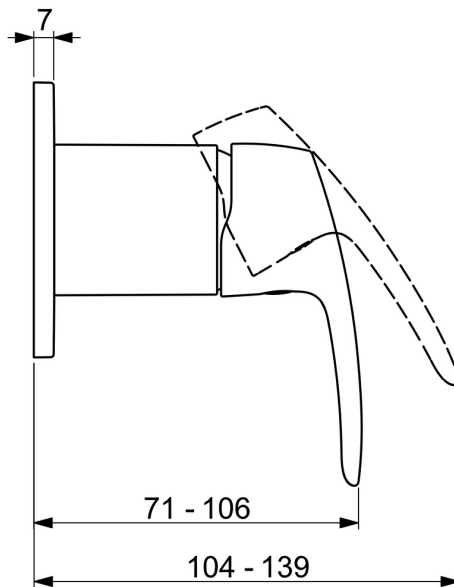

EAN: 4057304011733
static.hansa.com/50669983

- Dusche
- Einhebelmischer, Fertigmontageset
- Wandmontage für Unterputz-Einbaukörper
- Chrom
- Einhandbedienhebel/Griff, Hebel mit W+K-Kennzeichnung
- Rosette rund

Technische Daten

Technische Eigenschaften

Warmwasserversorgung	max. +80°C
Arbeitsdruck	1-10 bar

Vorschriften

EN Standard	EN 817
-------------	--------

Zulassungen und Deklarationen

Konformitätserklärung	DoC
-----------------------	-----

Ersatzteile

SP50669983

	Name	Art.-Nr.
01	Hebel	59914453
01	Hebel, L=136	59914719
02	Abdeckhülse Ausgelaufen	59914455
03	Deckplatte, d 90 mm	59914739
03	Abdeckplatte, d 130 mm	59914740