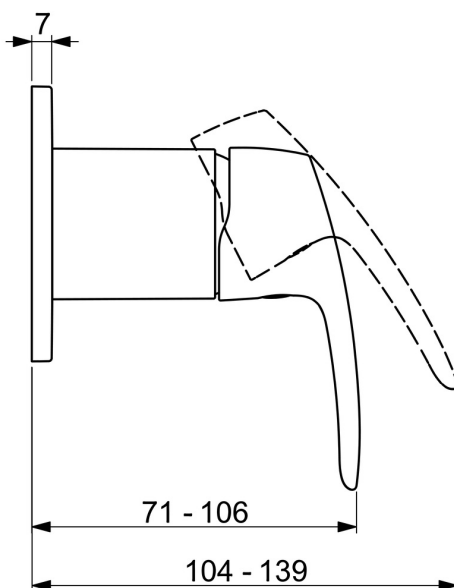

EAN: 4057304011733  
[static.hansa.com/50669983](https://static.hansa.com/50669983)

- Řešení pro sprchy
- Jednopáková, Sada pro konečnou montáž
- Podomítková instalace
- Chrom
- Jedna ovládací páka / rukojeť, Páka se symboly teplé a studené vody
- Kulatá rozeta

### Technické vlastnosti

Zdroj teplé vody	max. +80°C
Pracovní tlak	1-10 bar

### SP50669983

---

	<b>Název</b>	<b>Kód</b>
01	Páka	59914453
01	Páka, L=136	59914719
02	Růžice Ukončeno	59914455
03	Krycí díl, d 90 mm	59914739
03	Krycí díl, d 130 mm	59914740