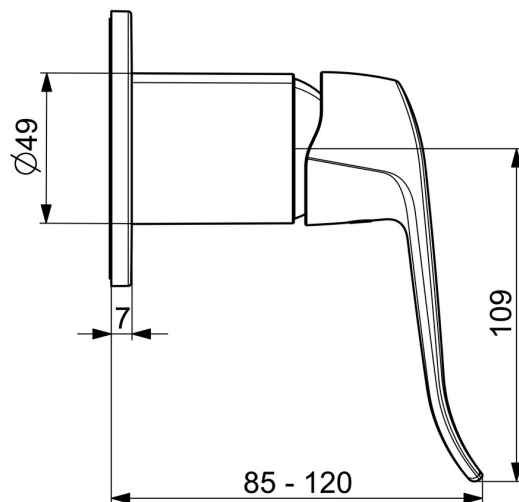

EAN: 4057304015991  
[static.hansa.com/506699060037](https://static.hansa.com/506699060037)

- Zdravotná starostlivosť a opatrovatelstvo
- Sada pre konečnú montáž
- Podomietková inštalácia
- Chróm
- Jedna ovládacia páka / rukoväť, Páka so symbolom teplej a studenej vody
- Gulatá rozeta

### Technické vlastnosti

Dodávka teplej vody	<b>max. +80°C</b>
Pracovný tlak	<b>1-10 bar</b>

### SP50669983

---

	<b>Názov</b>	<b>Kód</b>
01	Ovládacía rukoväť	59914453
01	Ovládacía rukoväť, L=136	59914719
02	Ružice Ukončené	59914455
03	Krycí diel, d 90 mm	59914739
03	Krycí diel, d 130 mm	59914740