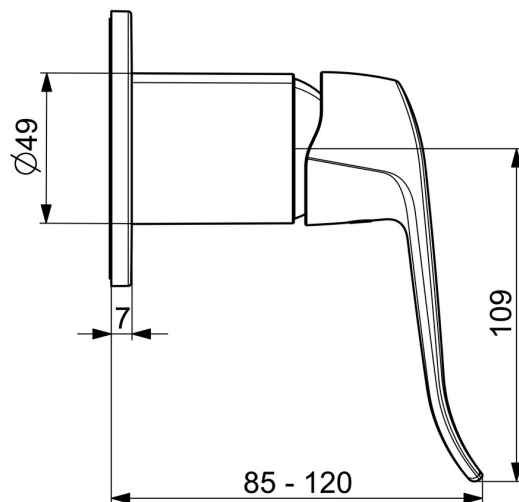

EAN: 4057304015991  
[static.hansa.com/506699060037](https://static.hansa.com/506699060037)

- Gezondheid en verzorging
- Afbouwset
- Wandmontage voor inbouwunit
- Chroom
- Eengreeps bediend, Hendel met warm-koud-aanduiding
- Ronde rozet

## Technische gegevens

### Technische eigenschappen

Warmwatertoevoer	max. +80°C
Werkdruk	1-10 bar

### SP50669983

---

	<b>Naam</b>	<b>Code</b>
01	Hendel Chroom	59914453
01	Hendel, L=136 Chroom	59914719
02	Rosassen Chroom Stopgezet	59914455
03	Afdekplaat, d 90 mm Chroom	59914739
03	Afdekplaat, d 130 mm Chroom	59914740