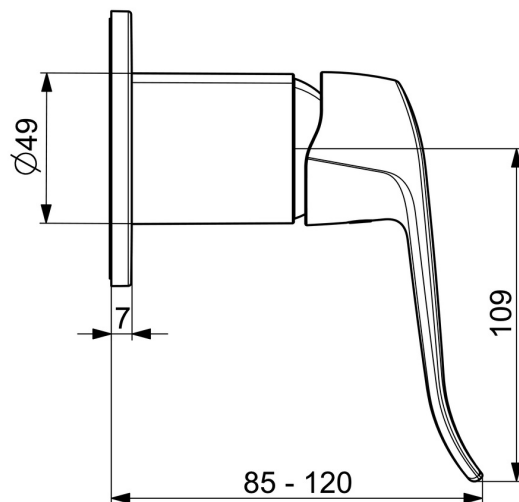

EAN: 4057304015991
static.hansa.com/506699060037

- Zdraví a péče
- Sada pro konečnou montáž
- Podomítková instalace
- Chrom
- Jedna ovládací páka / rukojeť, Páka se symboly teplé a studené vody
- Kulatá rozeta

Technické údaje

Technické vlastnosti

Zdroj teplé vody	max. +80°C
Pracovní tlak	1-10 bar

Předpisy

Norma EN	EN 817
----------	--------

Schválení a Prohlášení

Prohlášení o shodě	DoC
EPD	S-P-07752

Náhradní díly

SP50669983

	Název	Kód
01	Páka	59914453
01	Páka, L=136	59914719
02	Růžice Ukončeno	59914455
03	Krycí díl, d 90 mm	59914739
03	Krycí díl, d 130 mm	59914740