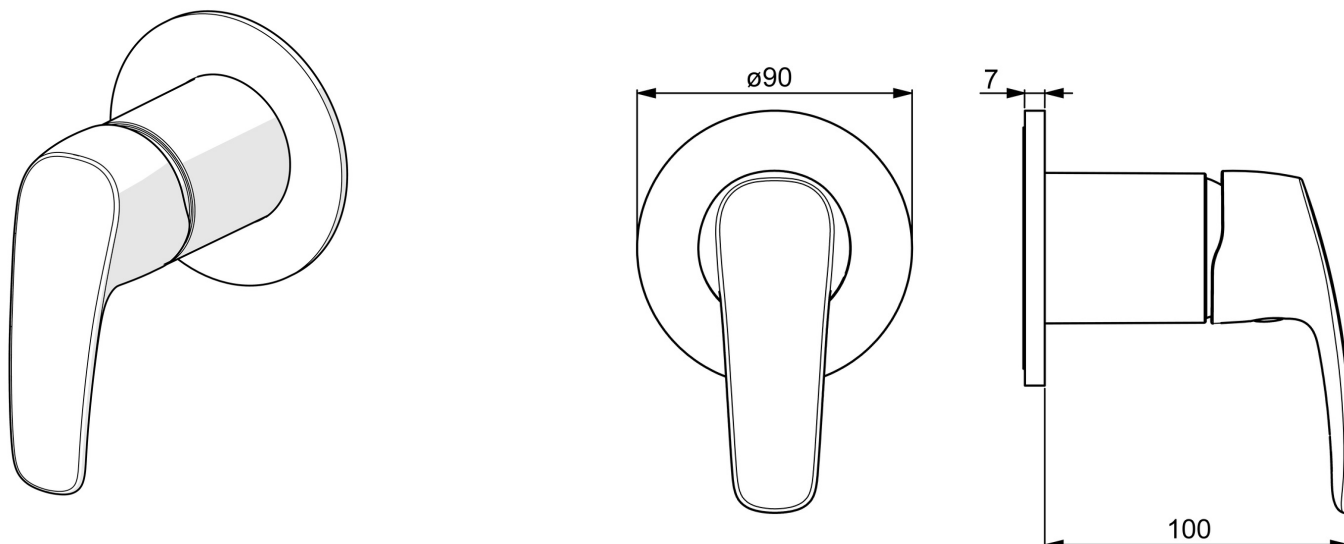

EAN: 4057304003936
static.hansa.com/50669083

- Riešenia pre sprchy
- Jednopáková, Sada pre konečnú montáž
- Podomietková inštalácia
- Chróm
- Jedna ovládacia páka / rukoväť, Páka so symbolom teplej a studenej vody
- Gulatá rozeta

Náhradné diely

SP50669083

| | Názov | Kód |
|----|-------------------|----------|
| 01 | Ovládacía rukoväť | 59914453 |
| 02 | Ružice Ukončené | 59914455 |