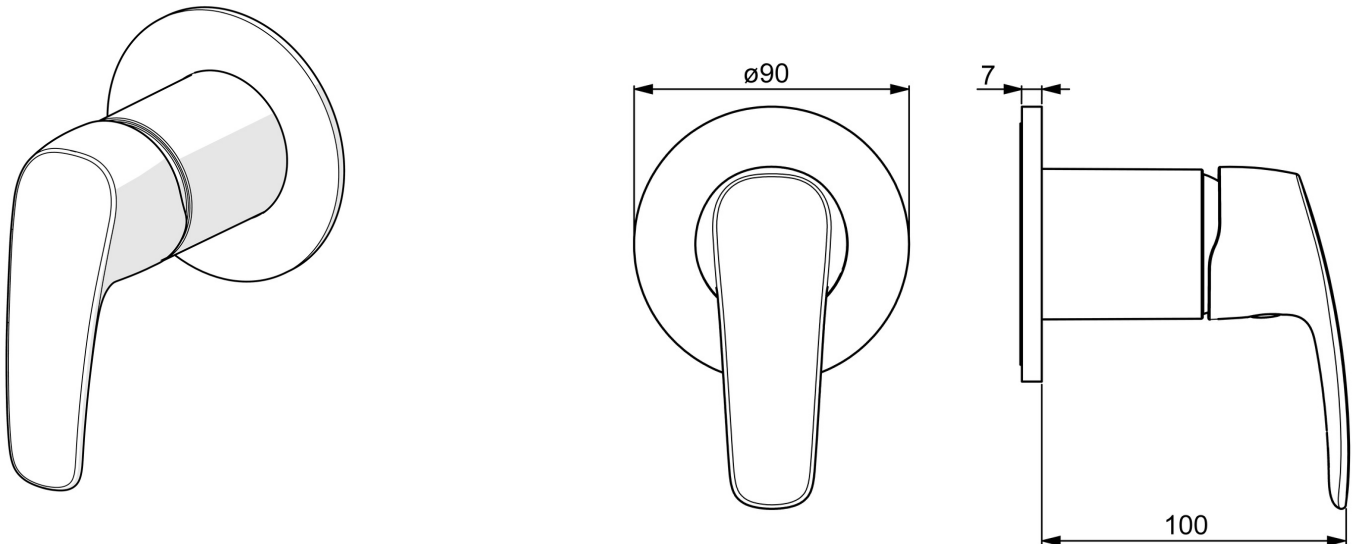

EAN: 4057304003936  
[static.hansa.com/50669083](https://static.hansa.com/50669083)

- Douche oplossingen
- Eengreeps, Afbouwset
- Wandmontage voor inbouwunit
- Chroom
- Eengreeps bediend, Hendel met warm-koud-aanduiding
- Ronde rozet

### Technische eigenschappen

Warmwatertoevoer	<b>max. +80°C</b>
Werkdruk	<b>0.5-10 bar</b>