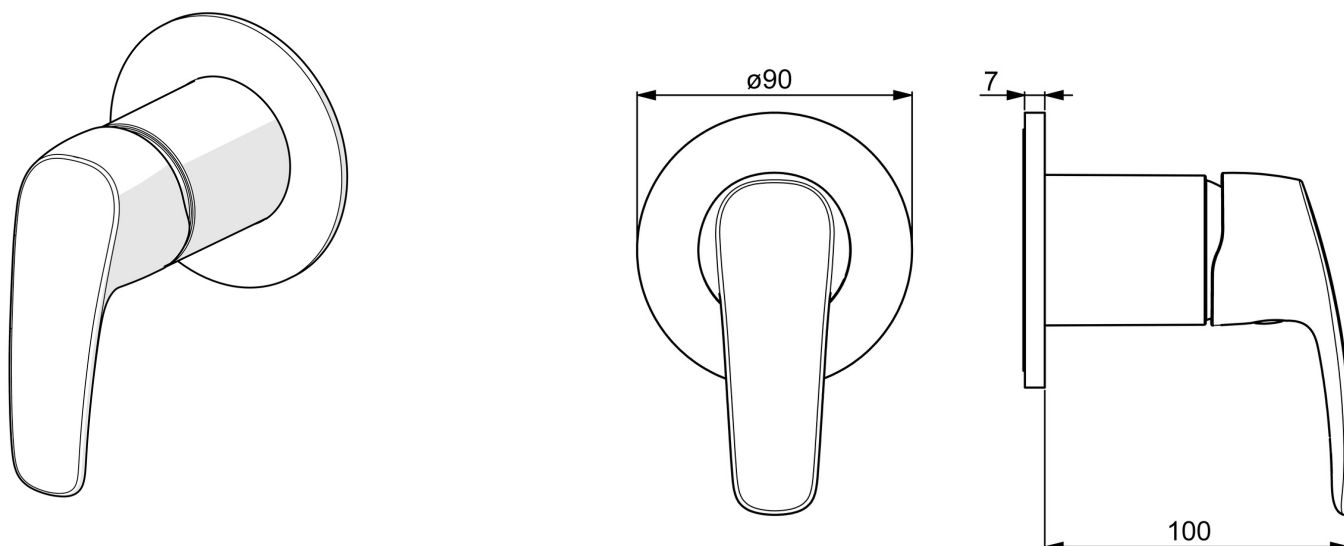

EAN: 4057304003936
static.hansa.com/50669083

- Soluzioni doccia
- Cromo
- Monocomando, Set esterno
- Leva/Manopola monocomando, Leva con simbolo F+C
- Montaggio a parete con unità d'incasso
- Placca rotonda

Dati tecnici

Caratteristiche tecniche

Fornitura di acqua calda	max. +80°C
Pressione di esercizio	0.5-10 bar

Norme

Standard EN	EN 817
-------------	---------------

Parti di ricambio

SP50669083

	Nome	Codice
01	Leva Cromo	59914453
02	Rosetta Cromo Fuori produzione	59914455