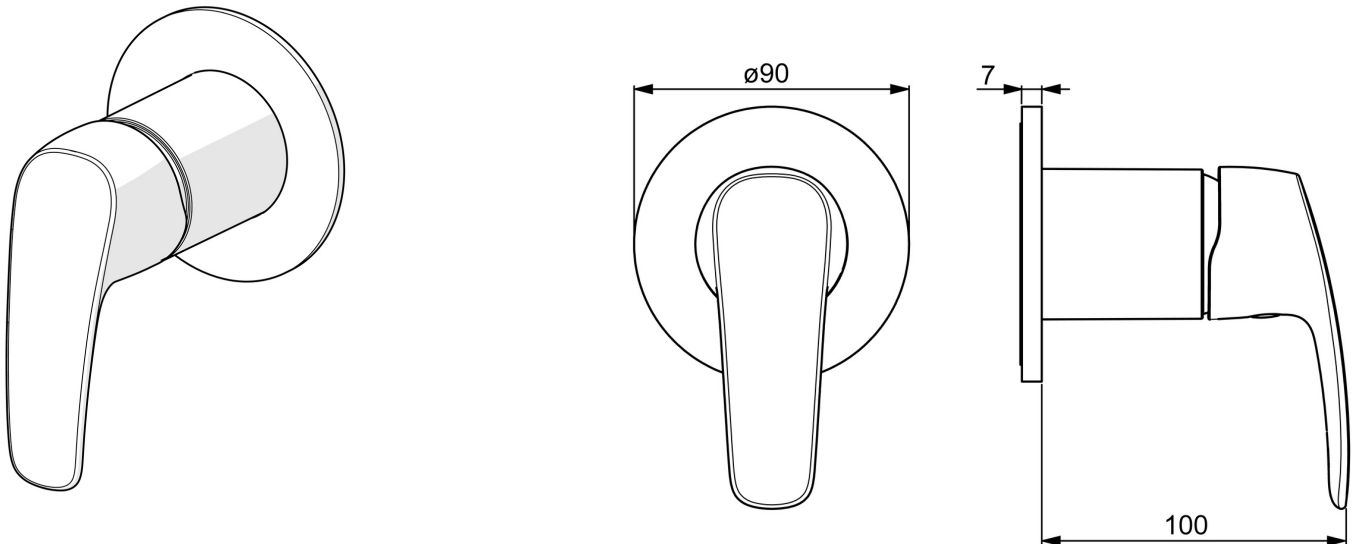

EAN: 4057304003936
static.hansa.com/50669083

- Solutions de douche
- Monocommande, Kit de finition
- Montage mural encastré
- Chrome
- Levier monocommande, Levier avec symbole C+F
- Rosace ronde

Caractéristiques techniques

Caractéristiques techniques

Alimentation en eau chaude	max. +80°C
Pression de service	0.5-10 bar

Règlementations

Norme EN	EN 817
----------	---------------

Pièces de rechange

SP50669083

	Nom	Code
01	Levier	59914453
02	Rosace Arrêté	59914455