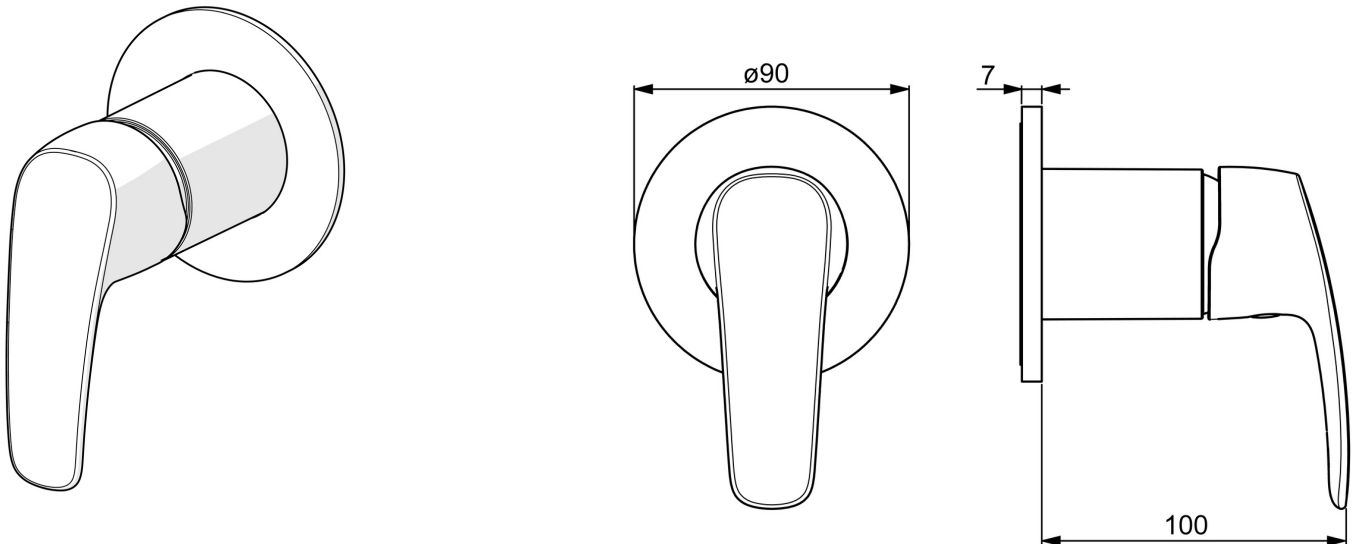

EAN: 4057304003936  
[static.hansa.com/50669083](https://static.hansa.com/50669083)

- Dusche
- Einhebelmischer, Fertigmontageset
- Wandmontage für Unterputz-Einbaukörper
- Chrom
- Einhandbedienhebel/Griff, Hebel mit W+K-Kennzeichnung
- Rosette rund

### Technische Eigenschaften

Warmwasserversorgung	max. +80°C
Arbeitsdruck	0.5-10 bar

### SP50669083

---

	Name	Art.-Nr.
01	Hebel	59914453
02	Abdeckhülse Ausgelaufen	59914455