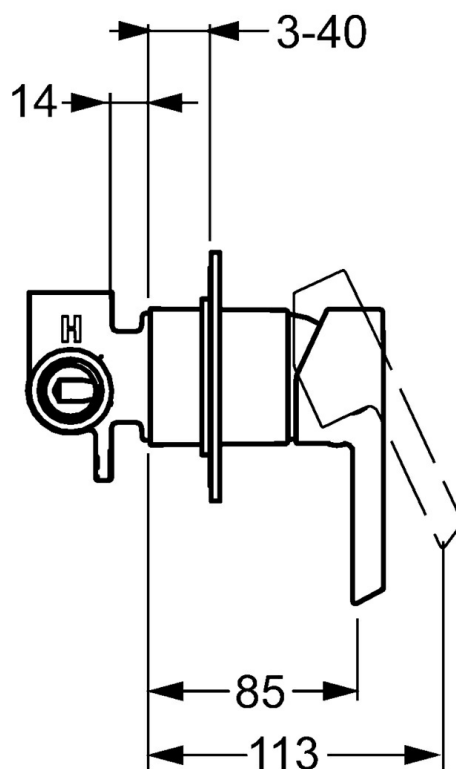

EAN: 4015474202047
static.hansa.com/50669003

- Riešenia pre sprchy
- Jednopaková, Sada pre konečnú montáž
- Podomietková inštalácia
- Chróm
- Jedna ovládacia páka / rukoväť, Páka so symbolom teplej a studenej vody
- Gulatá rozeta

Technické údaje

Technické vlastnosti

Dodávka teplej vody	max. +80°C
Pracovný tlak	0.5-10 bar

Predpisy

Norma EN	EN 817
----------	--------

Náhradné diely

SP50669003

	Názov	Kód
1	Ovládacia rukoväť	59913586
1.1	Skrutka, M5x8, SW2.5	59904755
1.3	Záslepka Sivá	59912112
2	Krycí diel, d 90 mm	59914739
2.1	Ružice	59912511
2.2	O-kružok, 41x3	59913215
N.I.	Nadstavny segment, 20 mm	59912589