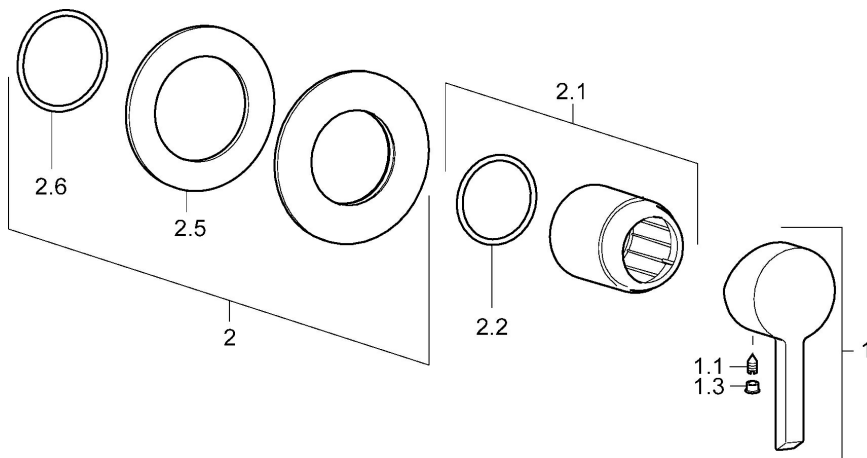

EAN: 4015474202047
static.hansa.com/50669003

- Riešenia pre sprchy
- Jednopaková, Sada pre konečnú montáž
- Podomietková inštalácia
- Chróm
- Jedna ovládacia páka / rukoväť, Páka so symbolom teplej a studenej vody
- Gulatá rozeta

Technické údaje

Technické vlastnosti

Dodávka teplej vody	max. +80°C
Pracovný tlak	0.5-10 bar

Predpisy

Norma EN	EN 817
----------	--------

Náhradné diely

SP50669003

	Názov	Kód
1	Ovládacia rukoväť	59913586
1.1	Skrutka, M5x8, SW2.5	59904755
1.3	Záslepka Sivá	59912112
2	Krycí diel, d 90 mm	59914739
2.1	Ružice	59912511
2.2	O-kružok, 41x3	59913215
N.I.	Nadstavny segment, 20 mm	59912589