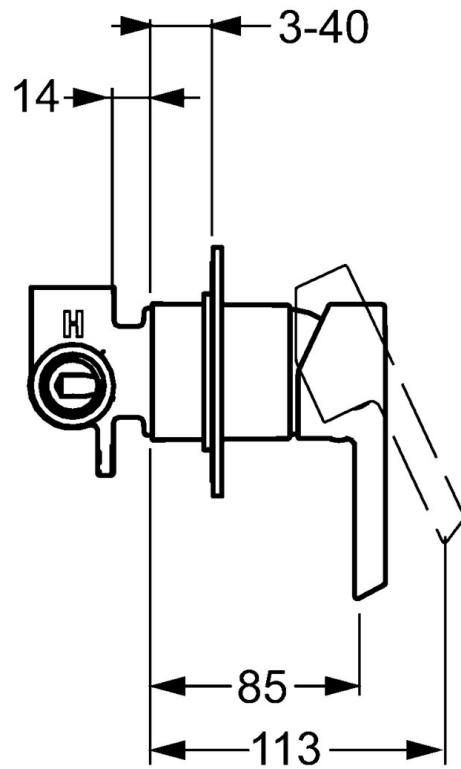

EAN: 4015474202047
static.hansa.com/50669003

- Douche oplossingen
- Eengreeps, Afbouwset
- Wandmontage voor inbouwunit
- Chroom
- Eengreeps bediend, Hendel met warm-koud-aanduiding
- Ronde rozet

Technische gegevens

Technische eigenschappen

Warmwatertoevoer	max. +80°C
Werkdruk	0.5-10 bar

Voorschriften

EN-norm	EN 817
---------	--------

Reserveonderdelen

SP50669003

	Naam	Code
1	Hendel Chroom	59913586
1.1	Schroef, M5x8, SW2.5	59904755
1.3	Sierdop Grijs	59912112
2	Afdekplaat, d 90 mm Chroom	59914739
2.1	Rosassen Chroom	59912511
2.2	O-ring, 41x3	59913215
N.I.	Inbouwverlengstuk compleet, 20 mm	59912589