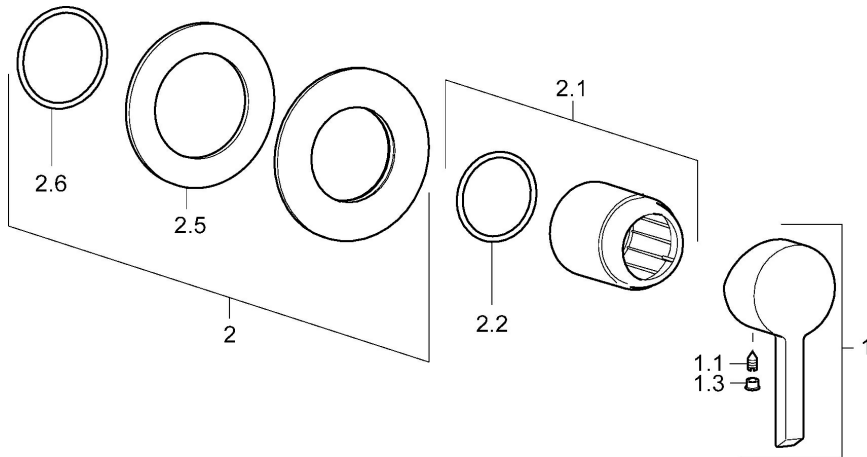

EAN: 4015474202047
static.hansa.com/50669003

- Douche oplossingen
- Eengreeps, Afbouwset
- Wandmontage voor inbouwunit
- Chroom
- Eengreeps bediend, Hendel met warm-koud-aanduiding
- Ronde rozet

Technische gegevens

Technische eigenschappen

Warmwatertoevoer	max. +80°C
Werkdruk	0.5-10 bar

Voorschriften

EN-norm	EN 817
---------	--------

Reserveonderdelen

SP50669003

	Naam	Code
1	Hendel Chroom	59913586
1.1	Schroef, M5x8, SW2.5	59904755
1.3	Sierdop Grijs	59912112
2	Afdekplaat, d 90 mm Chroom	59914739
2.1	Rosassen Chroom	59912511
2.2	O-ring, 41x3	59913215
N.I.	Inbouwverlengstuk compleet, 20 mm	59912589